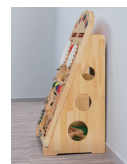

楽器の種類 8種類

演奏可能人数 12人

詳細は
コチラ

充実した楽器内容で大勢のグループでも
楽しめる打楽器セット！

NYR-02v2 なかよしリズム スタンドタイプ

価格: ¥170,500 (税抜 ¥155,000)

- 材質: 本体 集成材(メルクシーパイン)
- 寸法: W56×D38×H86.5cm
- 重量: 12.8kg (楽器含む)、9.8kg (スタンドのみ)
- 内容: カスタネット(6個)/SC-100W、クラベス/SRC-300M、柄付きカスタネット/SC-101、タンブリン/STR-7GC STR-6GC、バードコール、メタルカバサ/NINO701、エッグシェイカー/NINO SET540、ギロ/NINO555、シェイカー円筒型/NINO1 NINO2、トライアングル/ST-10、ウッドマラカス/NINO8、鈴/SRB-30 SRB-40 BL-5B、ウッドブロック/SW-113、エナジーチャイム/NINO580、フィンガーシンバル(4枚)/SFC-40、ウッドアゴゴ/NINO561

楽器の種類 20種類

演奏可能人数 29人

打楽器セット なかよしリズムシリーズ

楽しくあそんで、楽しくおたづけ！
みんなでたのしめる打楽器セット
使用人数や設置場所によって
2モデルからお選びいただけます。

なかよしリズムシリーズは楽器をもっと身近に感じてほしい、いつでも音楽を楽しめる環境を提供したいという思いから誕生した、スペースをとらずに教室に設置できる打楽器セットです。子どもたちの興味を惹く収納工夫が、音楽との距離をぐっと近づけてくれます。

110cm

正しく入れると、きちんと片付く、
パズル式収納！

スタンドには楽器の形状に穴が開いています。その穴に同じかたちの楽器をはめこむことで楽器が収納されます。パズルを楽しむ感覚で片付けへの意識を促します。

収納力抜群のスリムな
スタンド！

壁際に設置する省スペースタイプのスリムスタンド。スタンド内側にも棚を設け、収納力抜群です。

模様かな？動物かな？
見た目も楽しい収納デザイン！

顔に見えたり、模様に見えたり、創造力がふくらむ楽器レイアウト。親しみやすい見た目、子どもたちに楽器をより身近に感じてもらえるように工夫をしています。色とりどりの様々な楽器が、教室をさらに賑やかで楽しい空間にしてくれます。