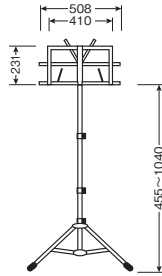

JAMCO

■ 譜面台

JB/JB-B

価格: ¥4,400 (税抜 ¥4,000)

ブラックタイプ

JC/JC-B

価格: ¥4,950 (税抜 ¥4,500)

品名	品番	規格・仕様	税込価格(税抜価格)
☆ 譜面台	JB	クロームメッキ 3段 キャリングバック付	4,400 (4,000)
☆ 譜面台	JB-B	黒色焼付塗装 3段 キャリングバック付	4,400 (4,000)
☆ 譜面台	JC	クロームメッキ 3段 キャリングバック付	4,950 (4,500)
☆ 譜面台	JC-B	黒色焼付塗装 3段 キャリングバック付	4,950 (4,500)

“つなごう”を合言葉に。

■ 譜面台

KMS-7B

価格: ¥4,950 (税抜 ¥4,500)

MS-30BLK

価格: オープンブライス

■ 座奏用譜面台

JMS-3

価格: ¥5,500 (税抜 ¥5,000)

JMS-6

価格: ¥6,050 (税抜 ¥5,500)

■ オーケストラ譜面台

YMS-DX

価格: ¥9,900 (税抜 ¥9,000)

OMS-01

価格: ¥4,950 (税抜 ¥4,500)

OMS-03

価格: ¥6,050 (税抜 ¥5,500)

■ 指揮者用譜面台

FS-GS

価格: ¥23,100 (税抜 ¥21,000)

■ 譜面台用バッグ

MS-B1

価格: ¥495 (税抜 ¥450)

品名	品番	規格・仕様	税込価格(税抜価格)
☆ 譜面台	KMS-7B	軽量アルミニウム譜面台 本体重量:620g	4,950 (4,500)
☆ 譜面台	MS-30BLK	スチール製カラー譜面台 本体重量:1kg	オープンブライス
☆ 座奏用譜面台	JMS-3	クロームメッキ 3段	5,500 (5,000)
☆ 座奏用譜面台	JMS-6	クロームメッキ 3段	6,050 (5,500)
☆ オーケストラ譜面台	YMS-DX	譜面部:黒色焼付 塗装脚部:クロームメッキ ダブル 2段	9,900 (9,000)
☆ オーケストラ譜面台	OMS-01	黒色焼付塗装 2段	4,950 (4,500)
☆ オーケストラ譜面台	OMS-03	黒色焼付塗装 2段	6,050 (5,500)
☆ 指揮者用譜面台	FS-GS	BRO	23,100(21,000)
☆ 指揮者用譜面台	FS-0601S	BRO・WHT	23,100(21,000)
☆ 譜面台用バッグ	MS-B1	1840デニール ナイロン 本体重量:130g	495 (450)