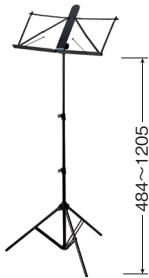

JAMCO

■ 譜面台

JB/JB-B

価格: ¥4,400 (税抜 ¥4,000)

クロームメッキ

ブラックタイプ

JC/JC-B

価格: ¥4,950 (税抜 ¥4,500)

クロームメッキ

ブラックタイプ

品名	品番	規格・仕様	税込価格(税抜価格)
☆ 譜面台	JB	クロームメッキ 3段 キャリングバック付	4,400 (4,000)
☆ 譜面台	JB-B	黒色焼付塗装 3段 キャリングバック付	4,400 (4,000)
☆ 譜面台	JC	クロームメッキ 3段 キャリングバック付	4,950 (4,500)
☆ 譜面台	JC-B	黒色焼付塗装 3段 キャリングバック付	4,950 (4,500)

“つなごう”を合言葉に。

■ 譜面台

KMS-7B

価格: ¥4,950 (税抜 ¥4,500)

MS-30BLK

価格: オープンブライス

■ 座奏用譜面台

JMS-3