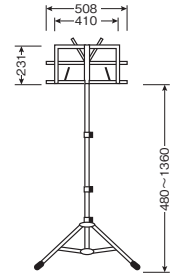

ブラックタイプ

品名	品番	規格・仕様	税込価格(税抜価格)
☆ 譜面台	JB	クロームメッキ 3段 キャリングバック付	4,400 (4,000)
☆ 譜面台	JB-B	黒色焼付塗装 3段 キャリングバック付	4,400 (4,000)
☆ 譜面台	JC	クロームメッキ 3段 キャリングバック付	4,950 (4,500)
☆ 譜面台	JC-B	黒色焼付塗装 3段 キャリングバック付	4,950 (4,500)

“つなごう”を合言葉に。