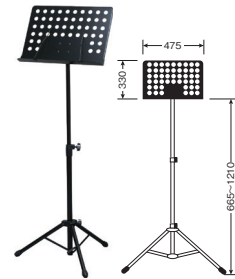

“つなごう”を合言葉に。

■ 譜面台

KMS-7B

価格: ¥4,950 (税抜 ¥4,500)

MS-30BLK

価格: オープンブライス

■ 座奏用譜面台

JMS-3

OMS-03

価格: ¥6,050 (税抜 ¥5,500)

■ 指揮者用譜面台

FS-GS

価格: ¥23,100 (税抜 ¥21,000)

BRO

■ 譜面台用バッグ

MS-B1