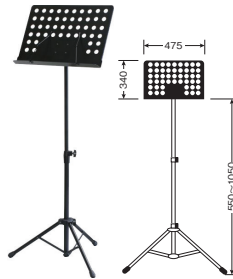

OMS-03

価格: ¥6,050 (税抜 ¥5,500)

■ 指揮者用譜面台

FS-GS

価格: ¥23,100 (税抜 ¥21,000)

BRO

■ 譜面台用バッグ

MS-B1