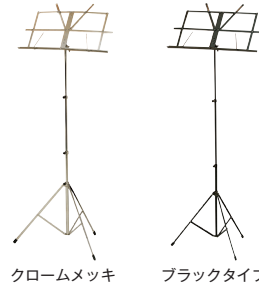

JAMCO

■ 譜面台

JB/JB-B

価格: ¥4,400 (税抜 ¥4,000)

クロームメッキ

ブラックタイプ

JC/JC-B

価格: ¥4,950 (税抜 ¥4,500)

クロームメッキ

ブラックタイプ

品名	品番	規格・仕様	税込価格(税抜価格)
☆ 譜面台	JB	クロームメッキ 3段 キャリングバック付	4,400 (4,000)
☆ 譜面台	JB-B	黒色焼付塗装 3段 キャリングバック付	4,400 (4,000)
☆ 譜面台	JC	クロームメッキ 3段 キャリングバック付	4,950 (4,500)
☆ 譜面台	JC-B	黒色焼付塗装 3段 キャリングバック付	4,950 (4,500)

“つなごう”を合言葉に。

■ 譜面台

KMS-7B

価格: ¥4,950 (税抜 ¥4,500)

MS-30BLK

価格: オープンブライス

■ 座奏用譜面台

JMS-3