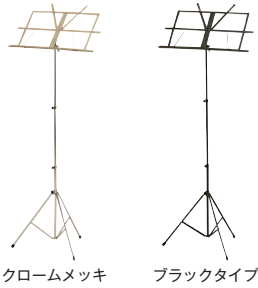

JAMCO

■ 譜面台

JB/JB-B

価格: ¥4,400 (税抜 ¥4,000)

クロームメッキ

ブラックタイプ

JC/JC-B

価格: ¥4,950 (税抜 ¥4,500)

クロームメッキ

ブラックタイプ

品名	品番	規格・仕様	税込価格(税抜価格)
☆ 譜面台	JB	クロームメッキ 3段 キャリングバック付	4,400 (4,000)
☆ 譜面台	JB-B	黒色焼付塗装 3段 キャリングバック付	4,400 (4,000)
☆ 譜面台	JC	クロームメッキ 3段 キャリングバック付	4,950 (4,500)
☆ 譜面台	JC-B	黒色焼付塗装 3段 キャリングバック付	4,950 (4,500)

“つなごう”を合言葉に。

■ 譜面台

KMS-7B

価格: ¥4,950 (税抜 ¥4,500)

MS-30BLK

価格: オープンブライス

■ 座奏用譜面台

JMS-3