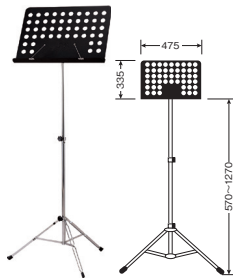

■ オーケストラ譜面台

YMS-DX

価格: ¥9,900 (税抜 ¥9,000)