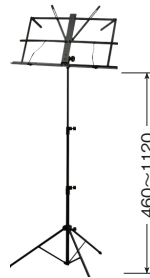

“つなごう”を合言葉に。

■ 譜面台

KMS-7B

価格: ¥4,950 (税抜 ¥4,500)

MS-30BLK

価格: オープンブライス

■ 座奏用譜面台

JMS-3