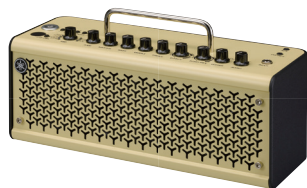

■ ヤマハエレクトリックギター

**Pacifica 112V**

価格: ¥38,500 (税抜 ¥35,000)

- ボディ: アルダー
- ネック: メイプル(ボルトオン)
- 指板: ローズウッド
- カラー: オールドバイオリンサンバースト、イエロー、ナチュラルサテン、ブラック、ソニックブルー、ユナイテッドブルー、ビンテージホワイト

**REVSTAR RSE20 (エレメント)**

価格: ¥66,000 (税抜 ¥60,000)

- ボディ: マホガニー
- ネック: マホガニー (セットネック)
- 指板: ローズウッド
- カラー: スイフトブルー、ブラック、ビンテージホワイト、レッドカッパー、ネオンイエロー

■ ヤマハエレキベース

**BB234**

価格: ¥45,100 (税抜 ¥41,000)

- ボディ: アルダー
- ネック: メイプル
- 指板: ローズウッド
- カラー: ビンテージホワイト、ラズベリーレッド、ブラック、イエローナチュラルサテン

**TRBX304**

価格: ¥47,300 (税抜 ¥43,000)

- ボディ: マホガニー
- ネック: メイプル+マホガニー 5P (ボルトオン)
- 指板: ローズウッド24F
- カラー: キャンディアップレッド、ホワイト、ブラック、ファクトリーブルー

■ ギターアンプ、クリップチューナー

ヤマハギターアンプ

**THR10 II**

価格: ¥42,900 (税抜 ¥39,000)

- 出力: 20W
- スピーカー: 8cm フルレンジ×2
- 接続端子: INPUT (標準フォーンモノジャック)、PHONES (ステレオミニジャック)、AUX IN (ステレオミニジャック)、USB、DC IN Bluetooth®

Ampeg ベースアンプ

**SRB108M**

価格: ¥40,150 (税抜 ¥36,500)

- 出力: 30W
- スピーカー: 8"×1
- 寸法重量: 高さ433×幅411×奥行306mm、10.5kg

Rocket Bassシリーズのコンポ・アンプは、軽量でポータブルな筐体に、初心者からプロまで対応する頼れる機能を搭載したベースアンプです。

**SRB112M**

価格: ¥86,350 (税抜 ¥78,500)