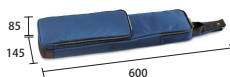

■ メロディオン

木製鍵盤ハーモニカ

W-37C

価格: オープンブライズ

- 鍵数・音域: アルト37鍵 f~f³
- 材質: ウォルナット(カバー)・ローズウッド・ブナ(鍵盤・表面)・ABS(樹脂部)・リン青銅リード
- 本体寸法: 502×128×65mm
- 重量: 本体1100g ケース580g
- 付属品: 特製ショート吸口(MP-141)・S型吸口(MP-151)・L字ジョイントロングマウスピース(MP-171)・ソフトケース(MP-2006)
- 備考: ストラップピン付

思わず触れなくなるハンドメイド木製鍵盤ハーモニカ。その美しさから世界三大銘木の1つにも挙げられる「ウォルナット」を採用。経年変化による風合いの変化も魅力です。クラシックやミュゼット、ジャズといった繊細な音表現が求められる楽曲において、きちんと主張しながらも他の楽器と調和する柔らかな音色を目指しました。

ケース寸法(mm)

メロディオンソプラノ

S-32C

価格: ¥9,350 (税抜 ¥8,500)

- 鍵数・音域: ソプラノ32鍵 f¹~c⁴
- 材質: スチールカバー・リン青銅リード
- 本体寸法: 430×100×50mm
- 重量: 本体660g ケース345g
- 付属品: 立奏吸口(MP-121)・卓奏吸口(MP-113)・ショルダーストラップ付PVCソフトケース(MP-214Ssh)

はりのある澄んだひびきで、器楽合奏やアンサンブルの高音域を担当します。合奏全体にメリハリをつけるのに効果的です。

ケース寸法(mm)

メロディオンバス

B-24C

価格: ¥26,400 (税抜 ¥24,000)

- 鍵数・音域: バス24鍵 F~e¹
- 材質: アルミカバー・リン青銅リード
- 本体寸法: 330×115×63mm
- 重量: 本体846g ケース177g
- 付属品: 立奏吸口(MP-121)・クリーニングクロス・ナイロソフトケース(防水加工済MP-2071)

豊かな音量。うるおいと弾力に富んだ音色で、器楽合奏・アンサンブルの低音を担当します。一定の音域に片寄りがない器楽合奏に、しっかりした足腰を与えます。

ケース寸法(mm)

品名	品番	鍵数・音域	付属品	税込価格(税抜価格)
☆ メロディオン	W-37C	37鍵f~f ³ (アルト)	特製ショート吸口・S型吸口・L字ジョイントロングマウスピース・ソフトケース(ブルー)	オープンブライズ
☆ メロディオン	S-32C	32鍵f ¹ ~c ⁴ (ソプラノ)	立奏吸口・卓奏吸口・ソフトケース(ベージュ)	9,350 (8,500)
☆ メロディオン	B-24C	24鍵F~e ¹ (バス)	立奏吸口 ソフトケース(ブラック)	26,400(24,000)