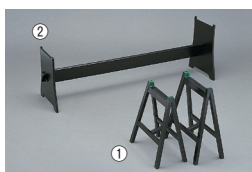

学校用三尺箏セット

竜扇 WK-3

価格: **¥110,000** (税抜 ¥100,000)

	とき WK-1	ちどり WK-2	竜扇 WK-3
材質	桐、花梨巻	桐、花梨巻	桐、花梨巻
寸法	181×27×11.5cm	122×27×11.5cm	92×25×11.5cm
絃長	155cm	112cm	83cm
重量	6.5kg	4.8kg	2.8kg
付属品	チューニングハンドル・糸名シール・ソフトケース・箏柱・箏つめセット	チューニングハンドル・糸名シール・ソフトケース・箏柱・箏つめセット	チューニングハンドル・糸名シール・箏柱・箏つめセット・ゆたん(箏を包む布)
備考	チューニングピン方式・平調子柱位置マーク付き	チューニングピン方式・平調子柱位置マーク付き	チューニングピン方式・平調子柱位置マーク付き

■ ことりっそうだい 箏立奏台

① A型立奏台

価格: **¥41,800**
(税抜 ¥38,000)

② 中板式立奏台

価格: **¥33,000**
(税抜 ¥30,000)

● A型立奏台はバッグ付きです。

■ こと 箏つめセット(S)・(M)・(L)

親指用×1
人差指・中指用×2
がセットです。

内径寸法とご購入の目安

	Sサイズ(白)	Mサイズ(赤)	Lサイズ(黒)
税込価格 (税抜価格)	1,980 (1,800)	1,980 (1,800)	1,980 (1,800)
親指用	41mm	47mm	54mm
人差指・中指用	35mm	41mm	47mm
ご購入の目安	幼稚園生	小〜中学生	中学生以上

■ こと 箏関連商品

品名	税込価格(税抜価格)
☆ ①すかし見台	13,200(12,000)
☆ ②箏ソフトケース(六尺用)	15,400(14,000)
☆ ③箏台	4,950(4,500)
☆ ④桐箏柱入れ	3,850(3,500)
☆ ⑤箏柱セット	6,600(6,000)
☆ ⑥調子笛(平調子)	2,750(2,500)