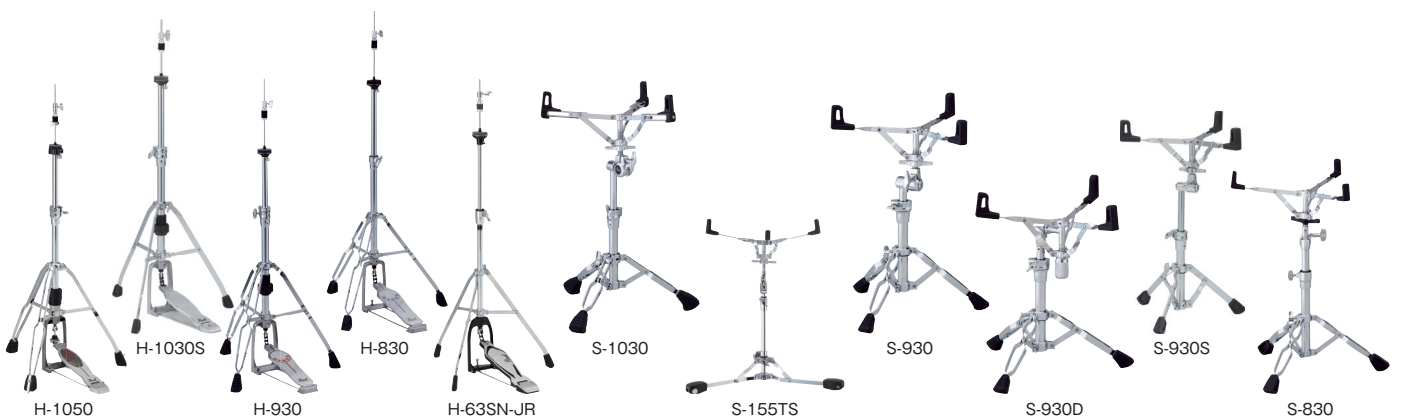

■ドラムペダル

品名	品番	仕様	税込価格(税抜価格)
☆ エリミネーター REDLINE	P-2050C	ドラムペダル	36,300(33,000)
☆ エリミネーター "Solo"Black	P-2052C	ツインペダルコンプリート	89,100(81,000)
☆ エリミネーター "Solo"Red	P-1030	シングルペダル	23,100(21,000)
☆ デーモンスタイル	P-1032	ツインペダル	50,600(46,000)
☆ パワーシフター・レッド ラインスタイル	P-1030R	シングルペダル	24,200(22,000)
☆ スタンダードドラムペダル	P-1032R	ツインペダル	52,800(48,000)
☆ トレーニングバスドラムパッド	P-930	ドラムペダル	18,700(17,000)
	P-932	ツインペダルコンプリート	48,400(44,000)
	P-920	ドラムペダル	14,300(13,000)
	P-922	ツインペダルコンプリート	35,200(32,000)
	P-63	ドラムペダル	9,900(9,000)
	BD-10	バスドラムパッド	9,900(9,000)

■ハイハットスタンド、座奏用スネアスタンド

品名	品番	仕様	税込価格(税抜価格)
☆ ハイハットスタンド	H-1050	高さ調整幅: 700~960mm	35,200(32,000)
☆	H-930	高さ調整幅: 760~960mm	25,300(23,000)
☆	H-830	高さ調整幅: 560~760mm	18,700(17,000)
☆	H-1030S	高さ調整幅: 760~940mm	22,000(20,000)
☆	H-63SN-JR	高さ調整幅: 560~760mm	13,200(12,000)
☆ 座奏用スネアスタンド	S-1030	高さ調整幅: 480~700mm 対応サイズ: 10"~16"	26,400(24,000)
☆	S-155TS	高さ調整幅: 440~670mm 対応サイズ: 12"~14"	19,800(18,000)
☆	S-930	高さ調整幅: 470~670mm 対応サイズ: 10"~14"	15,400(14,000)
☆	S-930D	高さ調整幅: 360~570mm 対応サイズ: 10"~14"	17,600(16,000)
☆	S-830	高さ調整幅: 440~650mm 対応サイズ: 12"~14"	12,100(11,000)
☆	S-930S	高さ調整幅: 440~650mm 対応サイズ: 10"~14"	14,300(13,000)