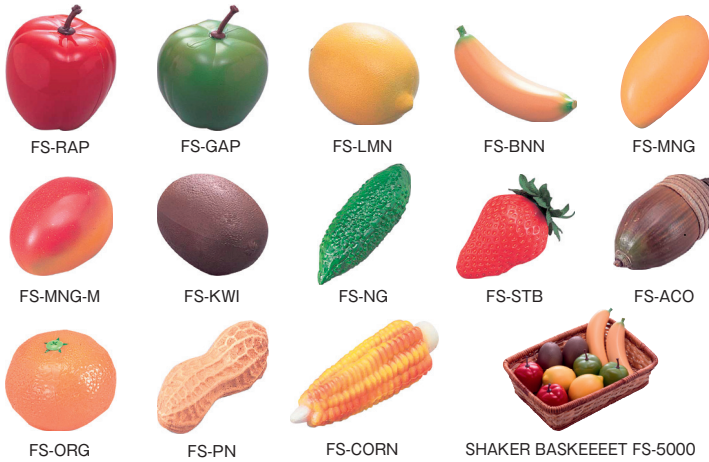

## ■ミュージック・シェーカー

### フルーツ

### ベジタブル

### ギロ/シェーカー “ベジタブル”