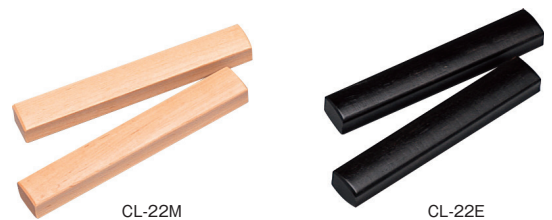

■クラベス

品番	規格・仕様	税込価格(税抜価格)
☆ CL-22M	22H×27W×185D メイプル	4,290(3,900)
☆ CL-22E	22H×27W×185D グラナティロ	8,250(7,500)