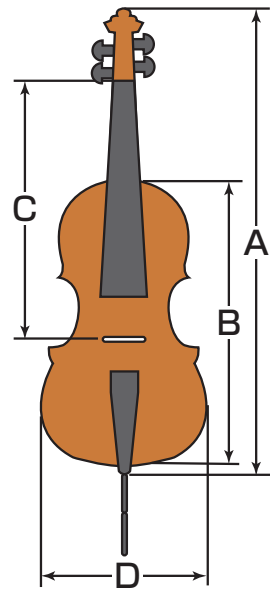

NO.72

4/4~1/2

価格: **¥220,000** (税抜 ¥200,000)

- チェロ表板: スプルース
- 裏板/側板/ネック: 美しいメイプル
- 指板/糸巻: エボニー
- テールピース: アジャスター内蔵型

品名	品番	規格・仕様	税込価格(税抜価格)
☆ 鈴木アウトフィットチェロ	72f	4/4・3/4・1/2 弓、専用弓袋、バッグ、松脂付	286,000(260,000)
☆ 鈴木アウトフィットチェロ	73f	1/4・1/8・1/10 弓、専用弓袋、バッグ、松脂付	264,000(240,000)

(本体、弓、弓ケース、バッグの一体販売)

- コントラバス表板: スプルース合板
- 裏板/側板: メイプルの合板
- ネック: メイプル
- 指板/塗り
- テールピース: エボナイズ
- マシンヘッド: ルブナー真鍮プレート
- 弓: ブラジルウッド ジャーマンタイプ
- フロッグ: エボニー
- バッグ: BF-10 (楽譜・小物入れ、ベルト付)
- 弓袋: 専用弓袋付き

NO.28

4/4

価格: **¥495,000**
(税抜 ¥450,000)

- コントラバス表板: スプルース合板
- 裏板/側板: メイプルの合板
- ネック: メイプル
- 指板/塗り
- テールピース: エボナイズ
- マシンヘッド: ルブナー真鍮プレート

チェロ・バスの選択について

身長によるチェロ・バスのサイズ選択の概略基準を記します。ご選択の参考にしてください。なお、チェロ・バス弓はチェロ・バスと同型(同サイズ)をお使いください。

チェロ・バスのサイズと身長

(単位: cm)

品名	サイズ	A	B	C	D	身長
チェロ	4/4	1,250	745	690	439	160以上
	3/4	1,140	682	638	398	155~135
	1/2	1,020	605	563	347	145~125
	1/4	905	533	496	314	135~115
	1/8	785	454	426	266	125~105
	1/10	715	405	382	237	105以下
バス	4/4	1,880	1,110	1,050	655	160以上