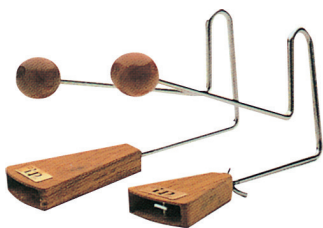

LP パーカッション

LPサイクロップスタンバリン
LP151

LPトラディショナルクラベス
LP262、LP262R

スーパーギロ、マルチギロ
LP243、LP452

LPカバサ
LP234BK、LP234A、LP234B、
LP234C

LPヴィブラ・スラップ
LP209、LP208

LPプロマラカス
LP281、LP281R

LPアゴゴベル
LP231A、LP231B

LPシェーカー
LP440、LP441

LPサンバホイッスル
LP352

LPブラックビューティ・カウベル
LP204AN

■ LPタンバリン / CPタンバリン

	品名	品番	規格	税込価格(税別価格)
	LP・サイクロップスタンバリン	LP150	黒 ハンドタイプ	9,020 (8,200)
☆	LP・サイクロップスタンバリン	LP151	赤 ハンドタイプ	9,020 (8,200)
	LP・サイクロップスタンバリン	LP152	白 ハンドタイプ	9,020 (8,200)
	LP・サイクロップスタンバリン	LP160	黒 マウントタイプ	10,120 (9,200)
	LP・サイクロップスタンバリン プラス	LP170	黒 ハンドタイプ	10,120 (9,200)
	CP・ウッドタンバリン	CP380	ダブル	5,500 (5,000)

■ LPギロ / LPカバサ

	品名	品番	規格	税込価格(税別価格)
☆	スーパーギロ	LP243		11,330(10,300)
☆	マルチギロ	LP452		16,500(15,000)
☆	ミニカバサ	LP234BK	プラスチック	7,480 (6,800)
☆	アフシェ/カバサ(スタンダード)	LP234A		10,120 (9,200)
☆	アフシェ/カバサ(ラージ)	LP234B		15,950(14,500)
☆	アフシェ/カバサ(デラックス)	LP234C		16,940(15,400)