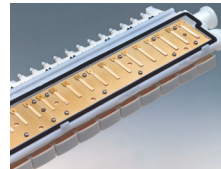

価格: オープンブライズ

鍵盤 / 37鍵
音域 / F53~F89
リード / 特殊防錆塗装
立奏用吹口・演奏用パイプ2種付

スタイリッシュなデザイン。まるやかかつ芯のあるメロウな音色です。

ヤマハピアノカの特長

● 正確で安定したピッチを長く保ちます。

「特殊防錆塗装」を採用。リードから錆を追究し、安定した正確なピッチを長く保つとともに、澄んだ集合音による美しいアンサンブルを可能にしました。

● ハードケース

弾力性に富み、中空二重ブロー成型を採用した堅牢なプラスチックケースが、衝撃を吸収し、本体をしっかりと守ります。付属品類も、ケースの裏ぶたにきちんと収納できます。

中空二重ブロー成型ケース

P-32EO

■ ピアノカ

| | 品名 | 品番 | 規格・仕様 | | | 税込価格(税抜価格) | |
|---|---------|--------|-------------|--------|-------------------------|---------------------------|--------------|
| ☆ | ヤマハピアノカ | P-25F | 25鍵・F53~F77 | ハードケース | 立奏用吹口・卓奏用パイプ付 | クリームイエロー | 5,500(5,000) |
| ☆ | ヤマハピアノカ | P-32E | 32鍵・F53~C84 | ハードケース | 立奏用吹口・演奏用パイプ付 | ブルー | 7,260(6,600) |
| ☆ | ヤマハピアノカ | P-32EP | 32鍵・F53~C84 | ハードケース | 立奏用吹口・演奏用パイプ付 | ピンク | 7,260(6,600) |
| ☆ | ヤマハピアノカ | P-32EO | 32鍵・F53~C84 | ハードケース | 立奏用吹口・演奏用パイプ付 | オレンジ | 7,260(6,600) |
| ☆ | ヤマハピアノカ | P-37D | 37鍵・F53~F89 | ハードケース | 立奏用吹口・卓奏用パイプ付 | マルーン | 9,900(9,000) |
| ☆ | 大人のピアノカ | P-37E2 | 37鍵・F53~F89 | ソフトケース | 立奏用吹口・大人のピアノカ用演奏用パイプ2種付 | BK(ブラック)、BR(ブラウン)、RD(レッド) | オープンブライズ |