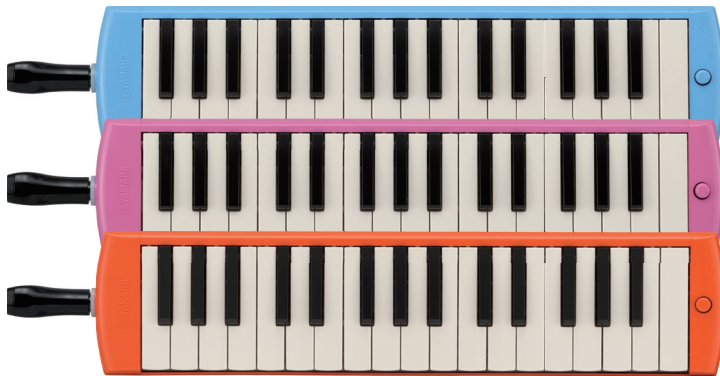

P-25F (ハードケース入)

価格: ¥5,500 (税抜 ¥5,000)

鍵盤 / 25鍵
音域 / F53~F77
リード / 特殊防錆塗装
立奏用吹口・卓奏用パイプ付

明るく丸みのある音色と澄んだ集合音。合奏にも独奏にも適しています。

P-32E (ハードケース入)

色: ブルー

P-32EP (ハードケース入)

色: ピンク

P-32EO (ハードケース入)

色: オレンジ

価格: ¥7,260 (税抜 ¥6,600)

鍵盤 / 32鍵
音域 / F53~C84
リード / 特殊防錆塗装
立奏用吹口・演奏用パイプ付

ひときわ澄んだ音色と美しい集合音で音量も豊富。音域も広く、より活用の幅が広がるスタンダードタイプです。

P-37D (ハードケース入)

価格: ¥9,900 (税抜 ¥9,000)

鍵盤 / 37鍵
音域 / F53~F89
リード / 特殊防錆塗装
立奏用吹口・卓奏用パイプ付

フル3オクターブの広音域。幅広い活用が望めます。

大人のピアノカ

P-37EBK2 (ソフトケース入)

色: ブラック

P-37EBR2 (ソフトケース入)

色: ブラウン

P-37ERD2 (ソフトケース入)

色: レッド

価格: オープンブライズ

鍵盤 / 37鍵
音域 / F53~F89
リード / 特殊防錆塗装
立奏用吹口・演奏用パイプ2種付

スタイリッシュなデザイン。まるやかかつ芯のあるメロウな音色です。

ヤマハピアノカの特長

● 正確で安定したピッチを長く保ちます。

「特殊防錆塗装」を採用。リードから錆を追究し、安定した正確なピッチを長く保つとともに、澄んだ集合音による美しいアンサンブルを可能にしました。

● ハードケース