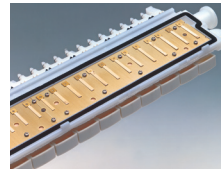

価格: オープンブライス

鍵盤 / 37鍵
音域 / F53~F89
リード / 特殊防錆塗装
立奏用吹口・演奏用バイブ2種付

スタイリッシュなデザイン。まるやかかつ芯のあるメロウな音色です。

ヤマハピアノカの特長

● 正確で安定したピッチを長く保ちます。

「特殊防錆塗装」を採用。リードから錆を追究し、安定した正確なピッチを長く保つとともに、澄んだ集合音による美しいアンサンブルを可能にしました。

● ハードケース

弾力性に富み、中空二重ブロー成型を採用した堅牢なプラスチックケースが、衝撃を吸収し、本体をしっかりと守ります。付属品類も、ケースの裏ぶたにきちんと収納できます。

中空二重ブロー成型ケース

P-32EO

■ ピアノカ

	品名	品番	規格・仕様			税込価格(税抜価格)
	ヤマハピアノカ	P-S25F	25鍵・F65~F89(高音用)	ハードケース 立奏用吹口・卓奏用バイブ付	ライトグリーン	6,050(5,500)
☆	ヤマハピアノカ	P-25F	25鍵・F53~F77	ハードケース 立奏用吹口・卓奏用バイブ付	クリームイエロー	5,500(5,000)
☆	ヤマハピアノカ	P-32E	32鍵・F53~C84	ハードケース 立奏用吹口・演奏用バイブ付	ブルー	7,260(6,600)
☆	ヤマハピアノカ	P-32EP	32鍵・F53~C84	ハードケース 立奏用吹口・演奏用バイブ付	ピンク	7,260(6,600)
☆	ヤマハピアノカ	P-32EO	32鍵・F53~C84	ハードケース 立奏用吹口・演奏用バイブ付	オレンジ	7,260(6,600)
☆	ヤマハピアノカ	P-37D	37鍵・F53~F89	ハードケース 立奏用吹口・卓奏用バイブ付	マルーン	9,570(8,700)
☆	大人のピアノカ	P-37E2	37鍵・F53~F89	ソフトケース 立奏用吹口・大人のピアノカ用演奏用バイブ2種付 BK(ブラック)、BR(ブラウン)、RD(レッド)		オープンブライス