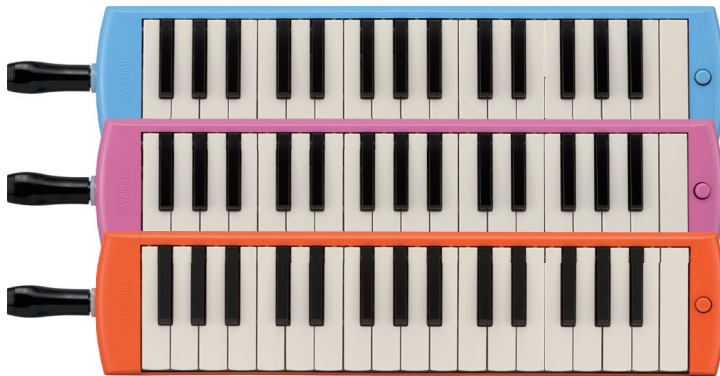

P-25F (ハードケース入)

価格: ¥5,500 (税抜 ¥5,000)

鍵盤 / 25鍵
音域 / F53~F77
リード / 特殊防錆塗装
立奏用吹口・卓奏用バイブ付

明るく丸みのある音色と澄んだ集合音。合奏にも独奏にも適しています。

P-32E (ハードケース入)

色: ブルー

P-32EP (ハードケース入)

色: ピンク

P-32EO (ハードケース入)

色: オレンジ

価格: ¥7,260 (税抜 ¥6,600)

鍵盤 / 32鍵
音域 / F53~C84
リード / 特殊防錆塗装
立奏用吹口・演奏用バイブ付

ひときわ澄んだ音色と美しい集合音で音量も豊富。音域も広く、より活用の幅が広がるスタンダードタイプです。

P-37D (ハードケース入)

価格: ¥9,570 (税抜 ¥8,700)

鍵盤 / 37鍵
音域 / F53~F89
リード / 特殊防錆塗装
立奏用吹口・卓奏用バイブ付

フル3オクターブの広音域。幅広い活用が望めます。

大人のピアノカ

P-37EBK2 (ソフトケース入)

色: ブラック

P-37BR2 (ソフトケース入)

色: ブラウン

P-37ERD2 (ソフトケース入)

色: レッド

価格: オープンブライス

鍵盤 / 37鍵
音域 / F53~F89
リード / 特殊防錆塗装
立奏用吹口・演奏用バイブ2種付

スタイリッシュなデザイン。まるやかかつ芯のあるメロウな音色です。

ヤマハピアノカの特長

● 正確で安定したピッチを長く保ちます。

「特殊防錆塗装」を採用。リードから錆を追究し、安定した正確なピッチを長く保つとともに、澄んだ集合音による美しいアンサンブルを可能にしました。

● ハードケース