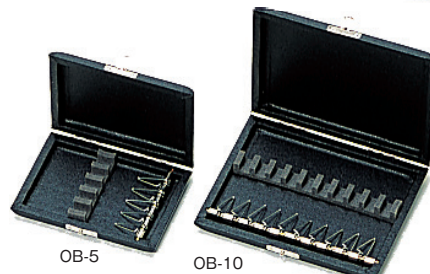

TX-5

TX-10

CL-5

CL-10

BX-5

FG-5

FG-10

OB-5

OB-10

| 品名 | 品番 | 規格・仕様 | 税込価格(税抜価格) |
|----------------------|---------|---|----------------|
| ☆ カミヤ ヌッキー 金管楽器唄口抜取器 | | 金管楽器全般 | 17,380(15,800) |
| ☆ ヤマハトロンボーンハンドサポーター | TBHS2 | 全てのトロンボーンに適合 | 3,850 (3,500) |
| ☆ | CL-5 | クラリネット、アルトサックス用、5枚入 | 5,720 (5,200) |
| ☆ | CL-10 | クラリネット、アルトサックス用、10枚入 | 7,370 (6,700) |
| ☆ | TX-5 | テナーサックス用、5枚入 | 6,160 (5,600) |
| ☆ | TX-10 | テナーサックス用、10枚入 | 7,920 (7,200) |
| ☆ 中管リードケース | BX-5 | バリトンサックス用、5枚入 | 6,600 (6,000) |
| ☆ | OB-5 | オーボエ用、5枚入 | 6,820 (6,200) |
| ☆ | OB-10 | オーボエ用、10枚入 | 8,250 (7,500) |
| ☆ | OB-20 | オーボエ用、20枚入 | 12,100(11,000) |
| ☆ | FG-5 | ファゴット(バスーン)用、5枚入 | 7,480 (6,800) |
| ☆ | FG-10 | ファゴット(バスーン)用、10枚入 | 9,350 (8,500) |
| ☆ ヤマハリードケース | RCCLDB | クラリネット E ^b ・B ^b 用カラー：ダークブルー | 2,970 (2,700) |
| | RCCLPK | クラリネット E ^b ・B ^b 用カラー：ピンク | 2,970 (2,700) |
| | RCCLWH | クラリネット E ^b ・B ^b 用カラー：ホワイト | 2,970 (2,700) |
| | RCSAXDB | ソプラノ・アルトサックス用カラー：ダークブルー | 2,970 (2,700) |
| | RCSAXPK | ソプラノ・アルトサックス用カラー：ピンク | 2,970 (2,700) |
| ☆ | RCSAXWH | ソプラノ・アルトサックス用カラー：ホワイト | 2,970 (2,700) |