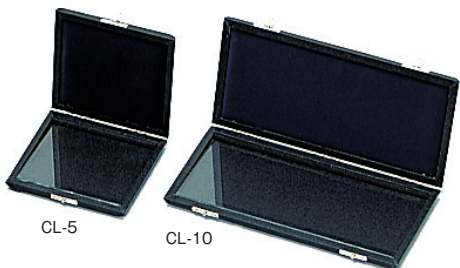

唄口抜取器・ハンドサポーター・リードケース

■ カミヤヌッキー 金管楽器唄口抜取器

■ ヤマハ トロンボーンハンドサポーター

■ ヤマハリードケース

ピンク

ダークブルー

ホワイト

■ 中管リードケース

TX-5

TX-10

CL-5

CL-10

BX-5

FG-5

FG-10

OB-5

OB-10

| 品名 | 品番 | 規格・仕様 | 税込価格(税抜価格) |
|----------------------|---------|---|----------------|
| ☆ カミヤ ヌッキー 金管楽器唄口抜取器 | | 金管楽器全般 | 17,380(15,800) |
| ☆ ヤマハトロンボーンハンドサポーター | TBHS2 | 全てのトロンボーンに適合 | 3,850 (3,500) |
| ☆ | CL-5 | クラリネット、アルトサックス用、5枚入 | 5,720 (5,200) |
| ☆ | CL-10 | クラリネット、アルトサックス用、10枚入 | 7,370 (6,700) |
| ☆ | TX-5 | テナーサックス用、5枚入 | 6,160 (5,600) |
| ☆ | TX-10 | テナーサックス用、10枚入 | 7,920 (7,200) |
| ☆ 中管リードケース | BX-5 | バリトンサックス用、5枚入 | 6,600 (6,000) |
| ☆ | OB-5 | オーボエ用、5枚入 | 6,820 (6,200) |
| ☆ | OB-10 | オーボエ用、10枚入 | 8,250 (7,500) |
| ☆ | OB-20 | オーボエ用、20枚入 | 12,100(11,000) |
| ☆ | FG-5 | ファゴット(バスーン)用、5枚入 | 7,480 (6,800) |
| ☆ | FG-10 | ファゴット(バスーン)用、10枚入 | 9,350 (8,500) |
| ☆ ヤマハリードケース | RCCLDB | クラリネット E ^b ・B ^b 用カラー：ダークブルー | 2,970 (2,700) |
| | RCCLPK | クラリネット E ^b ・B ^b 用カラー：ピンク | 2,970 (2,700) |
| | RCCLWH | クラリネット E ^b ・B ^b 用カラー：ホワイト | 2,970 (2,700) |
| | RCSAXDB | ソプラノ・アルトサックス用カラー：ダークブルー | 2,970 (2,700) |
| | RCSAXPK | ソプラノ・アルトサックス用カラー：ピンク | 2,970 (2,700) |
| ☆ | RCSAXWH | ソプラノ・アルトサックス用カラー：ホワイト | 2,970 (2,700) |