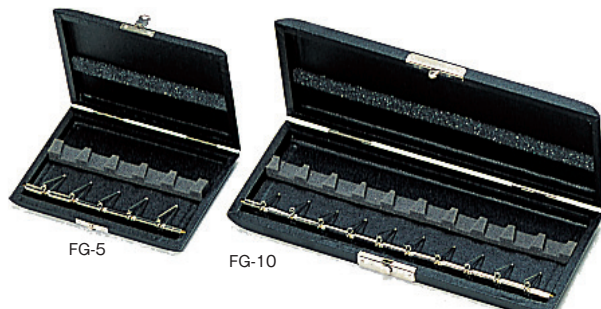

TX-5

TX-10

CL-5

CL-10

BX-5

FG-5

FG-10

OB-5

OB-10

| 品名 | 品番 | 規格・仕様 | 税込価格(税抜価格) |
|----------------------|---------|---|----------------|
| ☆ カミヤ ヌッキー 金管楽器唄口抜取器 | | 金管楽器全般 | 17,380(15,800) |
| ☆ ヤマハトロンボーンハンドサポーター | TBHS2 | 全てのトロンボーンに適合 | 3,850 (3,500) |
| ☆ | CL-5 | クラリネット、アルトサックス用、5枚入 | 5,720 (5,200) |
| ☆ | CL-10 | クラリネット、アルトサックス用、10枚入 | 7,370 (6,700) |
| ☆ | TX-5 | テナーサックス用、5枚入 | 6,160 (5,600) |
| ☆ | TX-10 | テナーサックス用、10枚入 | 7,920 (7,200) |
| ☆ 中管リードケース | BX-5 | バリトンサックス用、5枚入 | 6,600 (6,000) |
| ☆ | OB-5 | オーボエ用、5枚入 | 6,820 (6,200) |
| ☆ | OB-10 | オーボエ用、10枚入 | 8,250 (7,500) |
| ☆ | OB-20 | オーボエ用、20枚入 | 12,100(11,000) |
| ☆ | FG-5 | ファゴット(バスーン)用、5枚入 | 7,480 (6,800) |
| ☆ | FG-10 | ファゴット(バスーン)用、10枚入 | 9,350 (8,500) |
| ☆ ヤマハリードケース | RCCLDB | クラリネット E ^b ・B ^b 用カラー：ダークブルー | 2,970 (2,700) |
| | RCCLPK | クラリネット E ^b ・B ^b 用カラー：ピンク | 2,970 (2,700) |
| | RCCLWH | クラリネット E ^b ・B ^b 用カラー：ホワイト | 2,970 (2,700) |
| | RCSAXDB | ソプラノ・アルトサックス用カラー：ダークブルー | 2,970 (2,700) |
| | RCSAXPK | ソプラノ・アルトサックス用カラー：ピンク | 2,970 (2,700) |
| ☆ | RCSAXWH | ソプラノ・アルトサックス用カラー：ホワイト | 2,970 (2,700) |