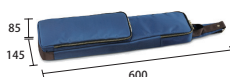

■ メロディオン

木製鍵盤ハーモニカ

W-37C

NEW

価格: オープンブライズ

- 鍵数・音域: アルト37鍵 $f \sim f^{\#}$
- 材質: ウォルナット(カバー)・ローズウッド・ブナ(鍵盤・表面)・ABS(樹脂部)・リン青銅リード
- 本体寸法: 502×128×65mm
- 重量: 本体1100g ケース580g
- 付属品: 特製ショート吸口(MP-141)・S型吸口(MP-151)・L字ジョイントロングマウスピース(MP-171)・ソフトケース(MP-2006)
- 備考: ストラップピン付

思わず触れなくなるハンドメイド木製鍵盤ハーモニカ。その美しさから世界三大銘木の1つにも挙げられる「ウォルナット」を採用。経年変化による風合いの変化も魅力です。クラシックやミュゼット、ジャズといった繊細な音表現が求められる楽曲において、きちんと主張しながらも他の楽器と調和する柔らかな音色を目指しました。

ケース寸法(mm)

メロディオンソプラノ

S-32C

価格: ¥7,700 (税抜 ¥7,000)

- 鍵数・音域: ソプラノ32鍵 $f^{\#} \sim c^{\#}$
- 材質: スチールカバー・リン青銅リード
- 本体寸法: 430×100×50mm
- 重量: 本体660g ケース345g
- 付属品: 立奏吸口(MP-121)・卓奏吸口(MP-113)・ショルダーストラップ付PVCソフトケース(MP-214Ssh)

はりのある澄んだひびきで、器楽合奏やアンサンブルの高音域を担当します。合奏全体にメリハリをつけるのに効果的です。

メロディオンバス

B-24C

価格: ¥22,000 (税抜 ¥20,000)

- 鍵数・音域: バス24鍵 $F \sim e^{\#}$
- 材質: アルミカバー・リン青銅リード
- 本体寸法: 330×115×63mm
- 重量: 本体846g ケース177g
- 付属品: 立奏吸口(MP-121)・クリーニングクロス・ナイロソフトケース(防水加工済MP-2071)

豊かな音量。うるおいと弾力に富んだ音色で、器楽合奏・アンサンブルの低音を担当します。一定の音域に片寄りがない器楽合奏に、しっかりした足腰を与えます。

品名	品番	鍵数・音域	付属品	税込価格(税抜価格)
☆ メロディオン	W-37C	37鍵$f \sim f^{\#}$(アルト)	特製ショート吸口・S型吸口・L字ジョイントロングマウスピース・ソフトケース(ブルー)	オープンブライズ
☆ メロディオン	S-32C	32鍵$f^{\#} \sim c^{\#}$(ソプラノ)	立奏吸口・卓奏吸口・ソフトケース(ベージュ)	7,700 (7,000)
☆ メロディオン	B-24C	24鍵$F \sim e^{\#}$(バス)	立奏吸口 ソフトケース(ブラック)	22,000(20,000)