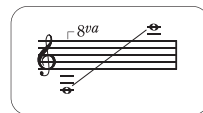

■ メロディオン

木製鍵盤ハーモニカ

W-37C

NEW

価格: オープンブライズ

- 鍵数・音域: アルト37鍵 $f \sim f^{\#}$
- 材質: ウォルナット(カバー)・ローズウッド・ブナ(鍵盤・表面)・ABS(樹脂部)・リン青銅リード
- 本体寸法: 502×128×65mm
- 重量: 本体1100g ケース580g
- 付属品: 特製ショート吸口(MP-141)・S型吸口(MP-151)・L字ジョイントロングマウスピース(MP-171)・ソフトケース(MP-2006)
- 備考: ストラップピン付

思わず触れなくなるハンドメイド木製鍵盤ハーモニカ。その美しさから世界三大銘木の1つにも挙げられる「ウォルナット」を採用。経年変化による風合いの変化も魅力です。クラシックやミュゼット、ジャズといった繊細な音表現が求められる楽曲において、きちんと主張しながらも他の楽器と調和する柔らかな音色を目指しました。

メロディオンソプラノ

S-32C

価格: ¥7,700 (税抜 ¥7,000)

- 鍵数・音域: ソプラノ32鍵 $f^{\#} \sim c^{\#}$
- 材質: スチールカバー・リン青銅リード
- 本体寸法: 430×100×50mm
- 重量: 本体660g ケース345g
- 付属品: 立奏吸口(MP-121)・卓奏吸口(MP-113)・ショルダーストラップ付PVCソフトケース(MP-214Ssh)

はりのある澄んだひびきで、器楽合奏やアンサンブルの高音域を担当します。合奏全体にメリハリをつけるのに効果的です。

ケース寸法(mm)

メロディオンバス

B-24C

価格: ¥22,000 (税抜 ¥20,000)

- 鍵数・音域: バス24鍵 $F \sim e^{\#}$
- 材質: アルミカバー・リン青銅リード
- 本体寸法: 330×115×63mm
- 重量: 本体846g ケース177g
- 付属品: 立奏吸口(MP-121)・クリーニングクロス・ナイロソフトケース(防水加工済MP-2071)

豊かな音量。うるおいと弾力に富んだ音色で、器楽合奏・アンサンブルの低音を担当します。一定の音域に片寄りがない器楽合奏に、しっかりした足腰を与えます。

品名	品番	鍵数・音域	付属品	税込価格(税抜価格)
☆ メロディオン	W-37C	37鍵$f \sim f^{\#}$(アルト)	特製ショート吸口・S型吸口・L字ジョイントロングマウスピース・ソフトケース(ブルー)	オープンブライズ
☆ メロディオン	S-32C	32鍵$f^{\#} \sim c^{\#}$(ソプラノ)	立奏吸口・卓奏吸口・ソフトケース(ベージュ)	7,700 (7,000)
☆ メロディオン	B-24C	24鍵$F \sim e^{\#}$(バス)	立奏吸口 ソフトケース(ブラック)	22,000(20,000)