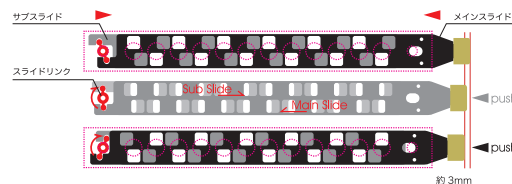

■ スライド式クロマチックハーモニカ

ユニ・クロマチック

No.1248S

価格: **¥24,200** (税抜 ¥22,000)

箱ケース付

欧米スタイルのクロマチック・ハーモニカで、1穴で4音のリードを有し、バルブ皮でコントロールするハーモニカです。

No.1248S、No.2248、No.2248PG 音配列図

ミュー・01

No.2248

価格: **¥49,500** (税抜 ¥45,000)

No.2248PG (受注生産)

価格: **¥79,200** (税抜 ¥72,000)

イタリア製ソフトケース付属

新機構「ショートクロス」を採用。メインスライドの他、可動式の「サブスライド」が装着。速いバッキングでも楽に操作でき、演奏中のストレスを軽減します。

No.2248

| 品名 | 品番 | 音域 | 規格・仕様 | 税込価格(税抜価格) |
|-------------|-----------|-----|----------------|----------------|
| ユニカ | No.1244 | 44音 | 22穴 C・G・A複音配列 | 15,400(14,000) |
| ☆ ユニ・クロマチック | No.1248S | 48音 | 12穴 ストレート配列 | 24,200(22,000) |
| ☆ ミュー・01 | No.2248 | 48音 | 12穴 クロス配列 | 49,500(45,000) |
| ☆ ミュー・01PG | No.2248PG | 48音 | 12穴 クロス配列 受注生産 | 79,200(72,000) |