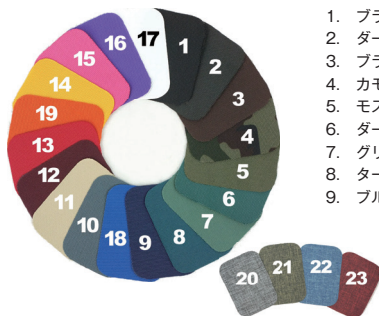

■管楽器用ケース

品名	品番	規格・仕様	税込価格(税抜価格)	
			ナイロン	レザー
☆ ホルンケース	MB5stH	ハイコンパクト ベルカットモデル用	133,100(121,000)	159,500(145,000)
	MB5BABY	ベイベー ベルカットモデル用	129,800(118,000)	155,100(141,000)
	MBO1HRS	ソフトケース ベルカットモデル用	85,800 (78,000)	96,800 (88,000)
☆ トランペットケース	MBO1TP	シングルケース	69,300 (63,000)	81,400 (74,000)
	MBO1TPS	ソフトケース	48,400 (44,000)	67,100 (61,000)
	MBO2TP	ダブルケース	85,800 (78,000)	96,800 (88,000)
	MBO3TPC	トリプルケース コンパクト	100,100 (91,000)	115,500(105,000)
	MBTBL	スリムケース	143,000(130,000)	173,800(158,000)
テナー/テナーバス/トロンボーンケース	MBO2TP	ダブルケース	85,800 (78,000)	96,800 (88,000)
	MBO3TPC	トリプルケース コンパクト	100,100 (91,000)	115,500(105,000)
	MBTBL	スリムケース	143,000(130,000)	173,800(158,000)
☆ ユーフォニアムケース	MBO2TP	ダブルケース	85,800 (78,000)	96,800 (88,000)
	MBO3TPC	トリプルケース	100,100 (91,000)	115,500(105,000)
	MBTBL	スリムケース	143,000(130,000)	173,800(158,000)
☆ オーボエケース	MBO2TP	ダブルケース	85,800 (78,000)	96,800 (88,000)
	MBO3TPC	トリプルケース	100,100 (91,000)	115,500(105,000)
	MBTBL	スリムケース	143,000(130,000)	173,800(158,000)
☆ クラリネットケース	MBO2TP	ダブルケース	85,800 (78,000)	96,800 (88,000)
	MBO3TPC	トリプルケース	100,100 (91,000)	115,500(105,000)
	MBTBL	スリムケース	143,000(130,000)	173,800(158,000)
☆ ファゴットケース	MBO2TP	ダブルケース	85,800 (78,000)	96,800 (88,000)
	MBO3TPC	トリプルケース	100,100 (91,000)	115,500(105,000)
	MBTBL	スリムケース	143,000(130,000)	173,800(158,000)
☆ オーボエ/イングリッシュホルンケース	MBO2TP	ダブルケース	85,800 (78,000)	96,800 (88,000)
	MBO3TPC	トリプルケース	100,100 (91,000)	115,500(105,000)
	MBTBL	スリムケース	143,000(130,000)	173,800(158,000)

■カラー (外装素材ナイロン)

1. ブラック
2. ダークブラウン
3. ブラウン
4. カモフラージュ
5. モスグリーン
6. ダークグリーン
7. グリーン
8. ターコイズ
9. ブルー
10. グレー
11. ベージュ
12. ワイン
13. レッド
14. イエロー
15. ピンク
16. パープル
17. ホワイト
18. ロイヤルブルー
19. オレンジ
20. カチオングレー
21. カチオングリーン
22. カチオンブルー
23. カチオンワイン

■カラー (外装素材レザー)

- L1. ブラック
- L2. ダークブラウン
- L3. ブラウン2016
- L4. ライトブラウン
- L5. ベージュ
- L6. ワイン
- L7. ブルー
- L8. レッド
- L9. クロコダイル調*
- L10. アイボリー
- L11. ライトブルー
- L12. グレー

*クロコダイル調は別途加算額(レザー製ケース+約1~2万円)がかかります。ケース品番によって加算額が異なるため、お見積りをお問い合わせください。