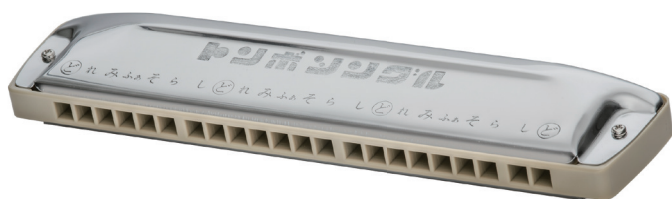

■教育用ハーモニカ

シングル

No.1215K

価格: ¥1,760 (税抜 ¥1,600)

- 15穴15音
- 音域: $g^1 \sim g^3$ (半音なし)
- 付属品: ケース

幼稚園、小学校低学年用として教科書にマッチした最も小型のハーモニカです。2オクターブの音域で、音配列は正常配列を採用しています。

No.1215K 音配列図

● ぶく ● すう

そ ら し ど れ み ぶ あ そ ら し ど れ み ぶ あ そ

トンボ・シングル1215Kのこだわり

利便性を追求したこだわり

“ど”の位置にだけシンプルなポジションマークを付けています。すべての音名を記すよりも視覚的にわかりやすいデザインです。

専用ケースにはフタを外した時に不用意に楽器が飛び出さないよう、安全設計を施しています。

コンパクトサイズの健康楽器

吹きと吸いで音を出すハーモニカは腹式呼吸が自然に出来るようになります。正しい呼吸方法を覚えることで健康面でも効果が期待できます。

ハーモニカはとてもコンパクトな楽器です。お子様の荷物は何かと多くなります。正しい呼吸方法を覚えることで健康面でも効果が期待できません。

シングル

No.1222

価格: ¥2,200 (税抜 ¥2,000)

- 22穴22音
- 音域: $c^1 \sim c^4$
- 付属品: ケース

幼稚園、小学校で最も多く使用されている正常配列のシングルハーモニカです。C (ド) から始める3オクターブなので、教えやすく、簡単な重奏もできます。