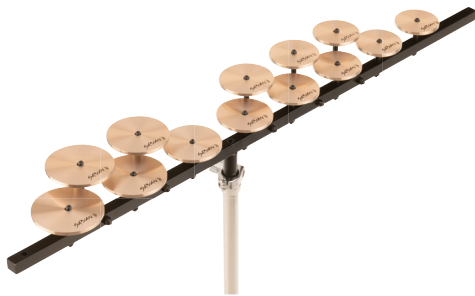

■ サスペンドシンバル

アーティザン・トラディショナル・サスペンド
VL-18AS

価格: **¥88,550** (税抜 ¥80,500)
ウェイト: ミディアムシン
深みのあるダークトーンと研ぎ澄まされたレスポンス。

HHXサスペンド
HHX-18S

価格: **¥64,350** (税抜 ¥58,500)
ウェイト: シン
ソリッドな音の粒立ちと張りのある艶やかなトーン。

AAXサスペンド
AAX-18S

価格: **¥61,050** (税抜 ¥55,500)
ウェイト: シン
ブライトでクイックなレスポンス、アクセントも明確に発音できる高感度なモデル。

AAサスペンド
AA-18S

価格: **¥54,450** (税抜 ¥49,500)
ウェイト: シン
明るい高めのピッチが特徴でダイナミックな鳴り。吹奏楽で最も人気のモデル。

XSRサスペンド
XSR-18S-B

価格: **¥41,800** (税抜 ¥38,000)
ウェイト: ミディアムシン
スムーズな立ち上がりとクリアなサウンドで、小編成吹奏楽に特におすすめのモデル。

B8Xサスペンド
B8X-18S

価格: **¥25,300** (税抜 ¥23,000)
ウェイト: シン
シートブロンズにマシンハンマリングを施し明るくクリア、オーソドックスなサスペンドモデル。

■ アクセサリー

サスペンドシンバルスタンド

C-1030SC
価格: **¥22,550**
(税抜 ¥20,500)

22"までのシンバルに対応。本革製ストラップ(NP-435)付属。

NP-435
価格: **¥2,310**
(税抜 ¥2,100)
サスペンドシンバルスタンド用ストラップ。

■ クロテイル

SAB-CRO13HN

価格: **¥334,400** (税抜 ¥304,000)
ハイオクターブセット (C76 ~ C88/スタンド付)

SAB-CRO13LN

価格: **¥334,400** (税抜 ¥304,000)
ローオクターブセット (C64 ~ C76/スタンド付)

クロテイルの特長

ディスクとティルターとの接地面を少なくする機能を採用したことにより、ディスク本来の特性をより引き出します。