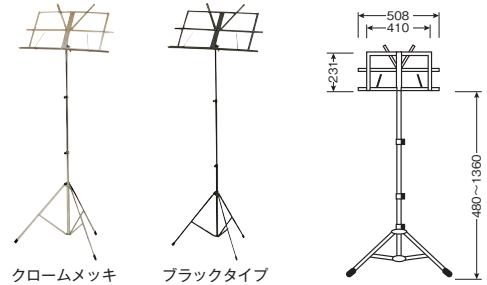

JAMCO

■ 譜面台

JB/JB-B

価格: ¥4,180 (税抜 ¥3,800)

JC/JC-B

価格: ¥4,730 (税抜 ¥4,300)

品名	品番	規格・仕様	税込価格(税抜価格)
☆ 譜面台	JB	クロームメッキ 3段	4,180 (3,800)
☆ 譜面台	JB-B	黒色焼付塗装 3段	4,180 (3,800)
☆ 譜面台	JC	クロームメッキ 3段	4,730 (4,300)
☆ 譜面台	JC-B	黒色焼付塗装 3段	4,730 (4,300)

“つなごう”を合言葉に。

KIKUTANI

EST.1928

■ 譜面台

KMS-7B

価格: ¥4,950 (税抜 ¥4,500)

MS-30BLK

価格: オープンブライス