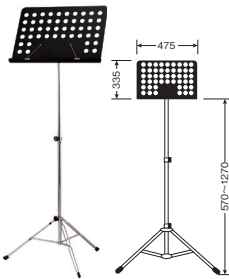

OMS-01

価格: ¥4,950 (税抜 ¥4,500)

OMS-03

価格: ¥6,050 (税抜 ¥5,500)

■ 指揮者用譜面台

FS-GS

価格: ¥23,100 (税抜 ¥21,000)

■ 譜面台用バッグ

MS-B1

価格: ¥495 (税抜 ¥450)

品名	品番	規格・仕様	税込価格(税抜価格)
☆ 譜面台	KMS-7B	軽量アルミニウム譜面台	4,950 (4,500)
☆ 譜面台	MS-30BLK	スチール製カラー譜面台	オープンブライス
☆ 座奏用譜面台	JMS-3	クロームメッキ 3段	4,950 (4,500)
☆ 座奏用譜面台	JMS-6	クロームメッキ 3段	5,500 (5,000)
☆ オーケストラ譜面台	YMS-DX	譜面部: 黒色焼付 塗装脚部: クロームメッキ ダブル 2段	9,900 (9,000)
☆ オーケストラ譜面台	OMS-01	黒色焼付塗装 2段	4,950 (4,500)
☆ オーケストラ譜面台	OMS-03	黒色焼付塗装 2段	6,050 (5,500)
☆ 指揮者用譜面台	FS-GS	BLK・BRO	23,100(21,000)
☆ 指揮者用譜面台	FS-0601S	BRO・WHT	23,100(21,000)
☆ 譜面台用バッグ	MS-B1	1840デニール ナイロン	495 (450)