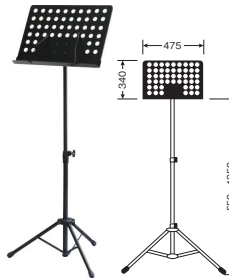

■ 座奏用譜面台

JMS-3

価格: ¥4,950 (税抜 ¥4,500)

JMS-6

価格: ¥5,500 (税抜 ¥5,000)

■ オーケストラ譜面台

YMS-DX

価格: ¥9,900 (税抜 ¥9,000)

OMS-01

価格: ¥4,950 (税抜 ¥4,500)

OMS-03

価格: ¥6,050 (税抜 ¥5,500)

■ 指揮者用譜面台

FS-GS

価格: ¥23,100 (税抜 ¥21,000)

■ 譜面台用バッグ

MS-B1

価格: ¥495 (税抜 ¥450)

品名	品番	規格・仕様	税込価格(税抜価格)
☆ 譜面台	KMS-7B	軽量アルミニウム譜面台	4,950 (4,500)
☆ 譜面台	MS-30BLK	スチール製カラー譜面台	オープンブライス
☆ 座奏用譜面台	JMS-3	クロームメッキ 3段	4,950 (4,500)
☆ 座奏用譜面台	JMS-6	クロームメッキ 3段	5,500 (5,000)
☆ オーケストラ譜面台	YMS-DX	譜面部: 黒色焼付 塗装脚部: クロームメッキ ダブル 2段	9,900 (9,000)
☆ オーケストラ譜面台	OMS-01	黒色焼付塗装 2段	4,950 (4,500)
☆ オーケストラ譜面台	OMS-03	黒色焼付塗装 2段	6,050 (5,500)
☆ 指揮者用譜面台	FS-GS	BLK・BRO	23,100(21,000)
☆ 指揮者用譜面台	FS-0601S	BRO・WHT	23,100(21,000)
☆ 譜面台用バッグ	MS-B1	1840デニール ナイロン	495 (450)