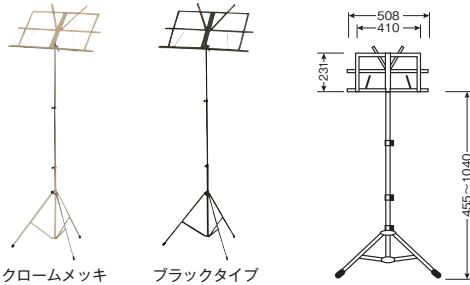

JAMCO

■ 譜面台

JB/JB-B

価格: ¥4,180 (税抜 ¥3,800)

JC/JC-B

価格: ¥4,730 (税抜 ¥4,300)

品名	品番	規格・仕様	税込価格(税抜価格)
☆ 譜面台	JB	クロームメッキ 3段	4,180 (3,800)
☆ 譜面台	JB-B	黒色焼付塗装 3段	4,180 (3,800)
☆ 譜面台	JC	クロームメッキ 3段	4,730 (4,300)
☆ 譜面台	JC-B	黒色焼付塗装 3段	4,730 (4,300)

“つなごう”を合言葉に。

KIKUTANI

EST.1928

■ 譜面台

KMS-7B

価格: ¥4,950 (税抜 ¥4,500)

MS-30BLK

価格: オープンブライス