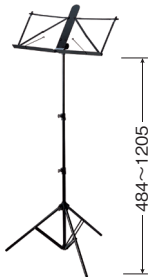

JAMCO

■ 譜面台

JB/JB-B

価格: ¥4,180 (税抜 ¥3,800)

JC/JC-B

価格: ¥4,730 (税抜 ¥4,300)

品名	品番	規格・仕様	税込価格(税抜価格)
☆ 譜面台	JB	クロームメッキ 3段	4,180 (3,800)
☆ 譜面台	JB-B	黒色焼付塗装 3段	4,180 (3,800)
☆ 譜面台	JC	クロームメッキ 3段	4,730 (4,300)
☆ 譜面台	JC-B	黒色焼付塗装 3段	4,730 (4,300)

“つなごう”を合言葉に。

KIKUTANI

EST.1928

■ 譜面台

KMS-7B

価格: ¥4,950 (税抜 ¥4,500)

MS-30BLK

価格: オープンブライス