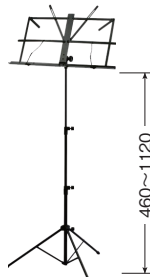

JAMCO

■ 譜面台

JB/JB-B

価格: ¥4,180 (税抜 ¥3,800)

JC/JC-B

価格: ¥4,730 (税抜 ¥4,300)

品名	品番	規格・仕様	税込価格(税抜価格)
☆ 譜面台	JB	クロームメッキ 3段	4,180 (3,800)
☆ 譜面台	JB-B	黒色焼付塗装 3段	4,180 (3,800)
☆ 譜面台	JC	クロームメッキ 3段	4,730 (4,300)
☆ 譜面台	JC-B	黒色焼付塗装 3段	4,730 (4,300)

“つなごう”を合言葉に。

KIKUTANI

EST.1928

■ 譜面台

KMS-7B

価格: ¥4,950 (税抜 ¥4,500)

MS-30BLK

価格: オープンブライス