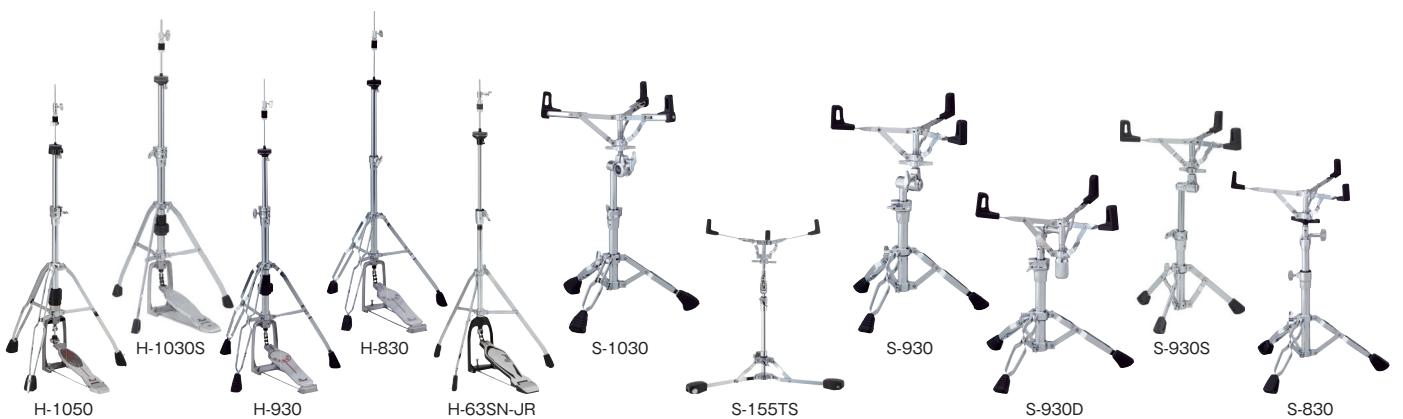

■ドラムペダル

品名	品番	仕様	税込価格(税抜価格)
☆ エリミネーター REDLINE	P-2050C	ドラムペダル	36,300(33,000)
☆ エリミネーター "Solo"Black	P-2052C	ツインペダルコンプリート	89,100(81,000)
☆ エリミネーター "Solo"Red	P-1030	シングルペダル	23,100(21,000)
☆ デーモンスタイル	P-1032	ツインペダル	50,600(46,000)
☆ パワーシフター・レッド ラインスタイル	P-1030R	シングルペダル	24,200(22,000)
☆ スタンダードドラムペダル	P-1032R	ツインペダル	52,800(48,000)
☆ トレーニングバスドラムパッド	P-930	ドラムペダル	18,700(17,000)
	P-932	ツインペダルコンプリート	48,400(44,000)
	P-920	ドラムペダル	14,300(13,000)
	P-922	ツインペダルコンプリート	35,200(32,000)
	P-63	ドラムペダル	9,900(9,000)
	BD-10	バスドラムパッド	9,900(9,000)

■ハイハットスタンド、座奏用スネアスタンド

品名	品番	仕様	税込価格(税抜価格)
☆ ハイハットスタンド	H-1050	高さ調整幅: 700~960mm	35,200(32,000)
☆	H-930	高さ調整幅: 760~960mm	25,300(23,000)
☆	H-830	高さ調整幅: 560~760mm	18,700(17,000)
☆	H-1030S	高さ調整幅: 760~940mm	22,000(20,000)
☆	H-63SN-JR	高さ調整幅: 560~760mm	13,200(12,000)
☆ 座奏用スネアスタンド	S-1030	高さ調整幅: 480~700mm 対応サイズ: 10"~16"	26,400(24,000)
☆	S-155TS	高さ調整幅: 440~670mm 対応サイズ: 12"~14"	19,800(18,000)
☆	S-930	高さ調整幅: 470~670mm 対応サイズ: 10"~14"	15,400(14,000)
☆	S-930D	高さ調整幅: 360~570mm 対応サイズ: 10"~14"	17,600(16,000)
☆	S-830	高さ調整幅: 440~650mm 対応サイズ: 12"~14"	12,100(11,000)
☆	S-930S	高さ調整幅: 440~650mm 対応サイズ: 10"~14"	14,300(13,000)