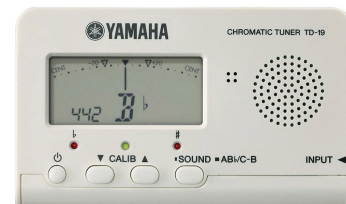

SEIKO

STH200 (K/L/P/B)
 希望小売価格 ¥5,200- (税別)

楽器の練習に最適な機能を凝縮！メトロノーム・チューナー・基準音発振の3機能が同時使用可能。譜面台に取り付けもできます。・大音量、クラリネット風の基準音・譜面台にラクラク取り付け (スリット)・メトロノーム、チューナー、基準音発振の3機能が同時使用可能

YAMAHA

TD-19 B/W
 希望小売価格 ¥3,000- (税別)

高性能でありながらシンプルで使いやすいデザイン。TD-19は測定範囲が A0 ~ C8 と幅広く、吹奏楽、管楽合奏、ブラス・バンド、オーケストラなどに使用されるさまざまな管楽器のチューニングが可能。日常の練習に最適です。