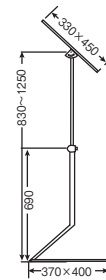

#### 重ね収納タイプ

保管場所に大きなスペースがいなくなりました。撮影台数は15台です。(必要面積はW450×D1,060mm)

MS-114FN  
(穴なし)