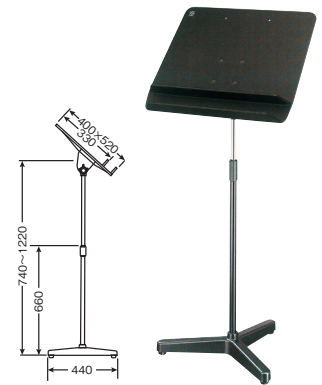

AS-28

価格: ¥27,720 (税抜 ¥25,200)

品番	譜面部	支柱	脚部	重量(kg)	税込価格(税抜価格)
携帯用ミュージックスタンド					
MSA-101B	アルミ製	黒色塗装 アルミ製(上部:黒色塗装 中部:黒色塗装 下部:黒色塗装)	アルミ製	黒色塗装	0.56 8,250 (7,500)
学校用・ホール用ミュージックスタンド スタンダードタイプ 折り畳み三脚					
☆ MS-104WN	鉄製	黒色塗装 鉄製(上部:クロームメッキ、下部:クロームメッキ)	鉄製	クロームメッキ	2.6 8,800 (8,000)
MS-104WPN	ABS樹脂製	黒色 鉄製(上部:クロームメッキ、下部:クロームメッキ)	鉄製	クロームメッキ	2.05 8,800 (8,000)
学校用・ホール用ミュージックスタンド スタンダードタイプ 重ね収納タイプ					
☆ MS-114N	鉄製	黒色塗装 鉄製(上部:クロームメッキ、下部:クロームメッキ)	鉄製	黒色塗装	3.0 9,900 (9,000)
☆ MS-114FN	鉄製	黒色塗装 鉄製(上部:クロームメッキ、下部:クロームメッキ)	鉄製	黒色塗装	3.08 9,900 (9,000)
☆ MS114PN	ABS樹脂製	黒色 鉄製(上部:クロームメッキ、下部:クロームメッキ)	鉄製	黒色塗装	2.45 9,900 (9,000)
オーケストラタイプミュージックスタンド 重ね収納タイプ					
☆ AS-10	鉄製(ラック付)	黒色塗装 鉄製(上部:クロームメッキ、下部:黒色塗装)	鉄製ゴム足キャップ付	黒色塗装	4.3 17,600(16,000)
☆ AS-11	ABS発泡樹脂製(ラック付)	黒色塗装 鉄製(上部:クロームメッキ、下部:黒色塗装)	鉄製ゴム足キャップ付	黒色塗装	4.2 21,560(19,600)
プロフェッショナルタイプ・ホール用ミュージックスタンド					
☆ AS-17	鉄製	黒色塗装 鉄製(上部:クロームメッキ、下部:黒色塗装)	アルミ製	黒色塗装	5.1 23,760(21,600)
☆ AS-17F	鉄製	黒色塗装 鉄製(上部:クロームメッキ、下部:黒色塗装)	アルミ製	黒色塗装	5.2 23,760(21,600)
AS-18	鉄製(ラック付)	黒色塗装 鉄製(上部:クロームメッキ、下部:黒色塗装)	アルミ製	黒色塗装	5.6 23,980(21,800)
AS-18F	鉄製(ラック付)	黒色塗装 鉄製(上部:クロームメッキ、下部:黒色塗装)	アルミ製	黒色塗装	5.7 23,980(21,800)
☆ AS-28	ABS発泡樹脂製(ラック付)	黒色塗装 鉄製(上部:クロームメッキ、下部:黒色塗装)	アルミ製	黒色塗装	5.4 27,720(25,200)
MS-222	ABS発泡樹脂製(ラック付)	黒色塗装 鉄製(上部:クロームメッキ、下部:黒色塗装)	鉄製	黒色塗装	4.3 20,790(18,900)
MS-110	鉄製	黒色塗装 鉄製(上部:クロームメッキ、下部:黒色塗装)	鉄製	黒色塗装	4.0 14,520(13,200)
MS-110F	鉄製	黒色塗装 鉄製(上部:クロームメッキ、下部:黒色塗装)	鉄製	黒色塗装	4.11 14,520(13,200)
MS-111	鉄製(ラック付)	黒色塗装 鉄製(上部:クロームメッキ、下部:黒色塗装)	鉄製	黒色塗装	4.4 14,960(13,600)
MS-111F	鉄製(ラック付)	黒色塗装 鉄製(上部:クロームメッキ、下部:黒色塗装)	鉄製	黒色塗装	4.51 14,960(13,600)
プロフェッショナルタイプ・ホール用ミュージックスタンド 重ね収納タイプ					
MS-117	鉄製	黒色塗装 鉄製(上部:クロームメッキ、下部:黒色塗装)	鉄製	黒色塗装	4.81 15,510(14,100)
MS-117F	鉄製	黒色塗装 鉄製(上部:クロームメッキ、下部:黒色塗装)	鉄製	黒色塗装	4.92 15,510(14,100)
MS-118	鉄製(ラック付)	黒色塗装 鉄製(上部:クロームメッキ、下部:黒色塗装)	鉄製	黒色塗装	5.3 16,170(14,700)
MS-118F	鉄製(ラック付)	黒色塗装 鉄製(上部:クロームメッキ、下部:黒色塗装)	鉄製	黒色塗装	5.41 16,170(14,700)
MS-228	ABS発泡樹脂製(ラック付)	黒色塗装 鉄製(上部:クロームメッキ、下部:黒色塗装)	鉄製	黒色塗装	5.18 21,010(19,100)