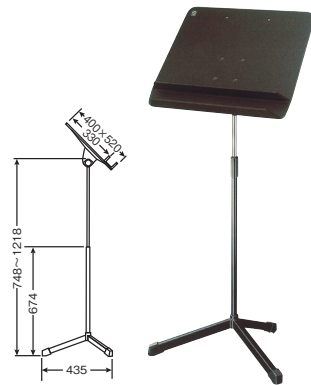

AS-11

価格: ¥21,560 (税抜 ¥19,600)