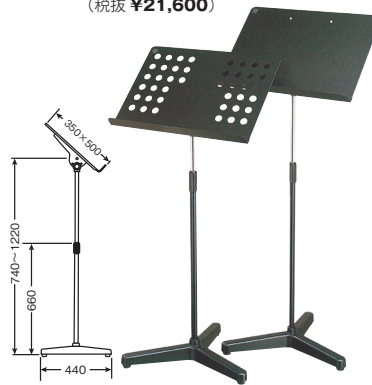

AS-17

価格: ¥23,760 (税抜 ¥21,600)

AS-17F
(穴なし)