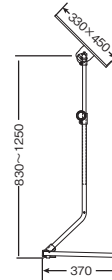

■ 譜面台

MS-104WN

価格: ¥8,800 (税抜 ¥8,000)

MS-114N

価格: ¥9,900 (税抜 ¥9,000)

重ね収納タイプ

保管場所に大きなスペースがいなくなりました。撮影台数は15台です。(必要面積はW450×D1,060mm)

MS-114FN
(穴なし)

MS-114PN

価格: ¥9,900 (税抜 ¥9,000)

AS-10

価格: ¥17,600 (税抜 ¥16,000)

AS-11

価格: ¥21,560 (税抜 ¥19,600)

AS-17

価格: ¥23,760 (税抜 ¥21,600)

AS-17F
(穴なし)

AS-28

価格: ¥27,720 (税抜 ¥25,200)