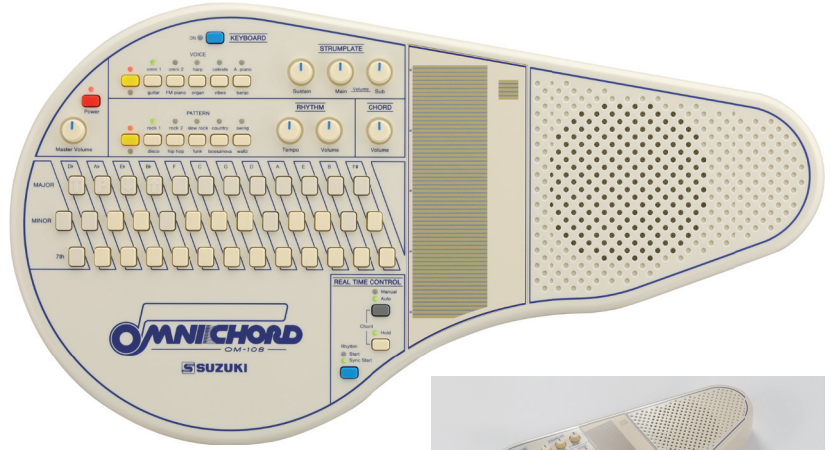

## OM-108

NEW

詳細は  
コチラ

価格：オープンブライズ

- コードボタン：38個
- コード：major、minor、7th、major7th、minor7th、augmented、diminished、suspended4th、add9th
- ボイス：10音色（メイン、サブ音色） / 4オクターブ
- リズムパターン：10パターン
- スピーカー：10cm
- アンプ出力：4.3W
- 接続端子：DC IN、LINE OUT（モノラル標準）、ヘッドホン出力（ステレオミニ）、MIDI OUT
- 電源：ACアダプタ（別売）、単3形乾電池8本（別売）アルカリ乾電池推奨・2次電池（Ni-MH）でも動作可\*
- 寸法：幅45.7×奥行25×高さ5.18cm
- 重量：1.2kg
- 付属品：オーバーレイ

## シンプルな奏法で即伴奏が可能。

オムニコードは、ハーブセンサー（ストラムプレート）を搭載した自動伴奏機能（オートベースコード）付きの電子楽器です。コードボタンを押しながらストラムプレートに指をスライドするだけで、手にしたその日に曲の伴奏ができます。