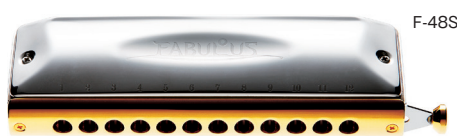

### S-48S

価格: ¥41,800 (税抜 ¥38,000)

- 音域: 12穴 48音 c<sup>1</sup> ~ d<sup>4</sup>
- スライド式クロマチック
- スライドアクション:
- ショートストローク(ストレート配列)

### S-56C/S-56S

価格: ¥44,000 (税抜 ¥40,000)

- 音域: 14穴 56音 g ~ d<sup>4</sup>
- スライド式クロマチック
- スライドアクション:
- S-56C・ロングストローク(クロス配列)
- S-56S・ショートストローク(ストレート配列)

(グレゴアモデル)

ハーモニカプレイヤー「グレゴア・マレ」シグネチャーモデル。グレゴア氏の求めるダークサウンドを実現しました。G-48は音量があり明るく力強いアグレッシブな音色。G-48Wはよりメロウでダークな音色で、クロマチックハーモニカに木製カバーを用いた世界初の量産モデルです。

### G-48

価格: ¥44,000 (税抜 ¥40,000)

- 音域: 12穴 48音 c<sup>1</sup> ~ d<sup>4</sup>
- スライド式クロマチック
- スライドアクション:
- ロングストローク(クロス配列)

### G-48W

価格: ¥46,200 (税抜 ¥42,000)

- 音域: 12穴 48音 c<sup>1</sup> ~ d<sup>4</sup>
- スライド式クロマチック
- スライドアクション:
- ロングストローク(クロス配列)

(ファビュラスシリーズ)