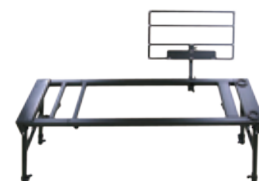

NK-Y01-(R/P)

価格：¥3,300 (税抜 ¥3,000)

■カラー：赤 (R)・紫 (P)

NEO-KOTO 輝専用。箏柱を立てたまま使用可能。

口前サック

NK-K01-H(01~05)

価格：¥4,730 (税抜 ¥4,300)

NEO-KOTO 輝専用。ペグユニットを保護し鮮やかに彩ります。デザインは在庫状況により変更される可能性があります。

立奏台

NK-S01

価格：¥21,780 (税抜 ¥19,800)

■サイズ：最大幅：1570mm×750mm
奥行：265mm 固定
組立式。横幅・高さ調節機能付。

ルックシート

NK-L01

価格：¥1,100 (税抜 ¥1,000)

6本入。音が一番美しく響く基本の位置を一目で把握できます。