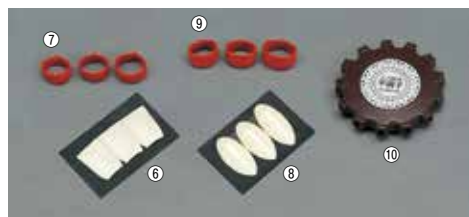

こと 箏関連商品

品名	税込価格 (税抜価格)	品名	税込価格 (税抜価格)	品名	税込価格 (税抜価格)
※ ①すかし見台	8,800(8,000)	※ ⑤箏柱セット	4,950(4,500)	※ ⑨山田流つめ皮	1,980(1,800)
※ ②箏ソフトケース	9,900(9,000)	※ ⑥生田流つめ	3,080(2,800)	※ ⑩調子笛(平調子)	2,750(2,500)
※ ③箏台	2,420(2,200)	※ ⑦生田流つめ皮	1,980(1,800)		
※ ④桐箏柱入れ	2,530(2,300)	※ ⑧山田流つめ	3,300(3,000)