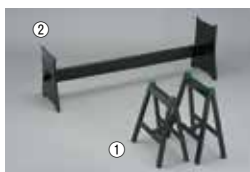

ことりっそうだい 箏立奏台

① A型立奏台

価格：¥20,900 (税抜 ¥19,000)

② 中板式立奏台

価格：¥20,350 (税抜 ¥18,500)

● A型立奏台はバッグ付きです。