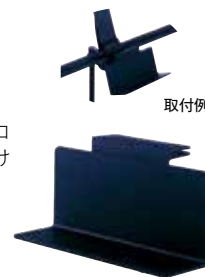

譜面台専用ソフトケース SCMS-300

価格：¥3,630 (税抜 ¥3,300)

MS-303 シリーズ専用ソフトケース。手さげだけではなく肩からもさげられるため持ち運びもラクラク。

※付属のソフトケースとは異なります。

ワイドアタッチメント WA-10

価格：¥990 (税抜 ¥900)

(左右1セット)

ワンタッチ着脱。

折りたたみ式。横長の楽譜使用に便利。MS-250ALS 及び 303 シリーズに取り付けできます。

※「ワイドアタッチメント」は譜面受けの両端の枠から外側に突き出ている部分のみとなります。

譜面台ラック MS-RKII

価格：¥770 (税抜 ¥700)

チューナーや電子メトロノーム、筆記用具が置けます。

取付例

譜面台専用ハードケース HCMS-300

価格：¥1,210 (税抜 ¥1,100)

※ MS-303 シリーズ専用

譜面台ラック デラックス MS-RKDX

価格：¥1,155 (税抜 ¥1,050)

取り外し可能なサイドカバーで小物の落下を防止します。

■譜面台アクセサリ

品名	品番	規格・仕様	税込価格(税抜価格)
※ 譜面台専用ソフトケース	SCMS-300	MS-303シリーズ専用ソフトケース 寸法/60×100×450mm	3,630 (3,300)
※ 譜面台専用ハードケース	HCMS-300	MS-303シリーズ専用ハードケース 寸法/63×125×430mm	1,210 (1,100)
※ ワイドアタッチメント	WA-10	折りたたみ式 MS-250ALS・MS-303シリーズに使用可	990 (900)
※ 譜面台ラック	MS-RKII	寸法/140(W)×40(D)×60(H)mm	770 (700)
※ 譜面台ラックデラックス	MS-RKDX	寸法/(枠サイズ) 145(W)×45(D)×20(H)mm (本体サイズ) 140×40×60mm パネル取付部を含む高さ約80mm	1,155 (1,050)