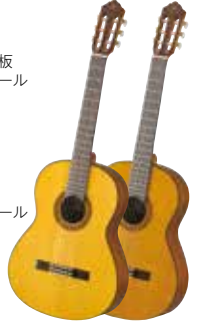

■クラシックギター

CG-102

価格：¥27,500  
(税抜 ¥25,000)

- 弦長：650mm
- 表板：スプルース
- 裏/側板：ナトー

CG192S

価格：¥71,500  
(税抜 ¥65,000)

- 弦長：650mm
- 表板：スプルース単板
- 裏/側板：ローズウッド

CG192S CG192C

CG182S

価格：¥55,000  
(税抜 ¥50,000)

- 弦長：650mm
- 表板：スプルース単板
- 裏/側板：ローズウッド

CG182S CG182C

CG162S

価格：¥44,000  
(税抜 ¥40,000)

- 弦長：650mm
- 表板：スプルース単板
- 裏/側板：オバンコール

CG162S CG162C

CG192C

価格：¥71,500  
(税抜 ¥65,000)

- 弦長：650mm
- 表板：米杉単板
- 裏/側板：ローズウッド

CG182C

価格：¥55,000  
(税抜 ¥50,000)

- 弦長：650mm
- 表板：米杉単板
- 裏/側板：ローズウッド

CG162C

価格：¥44,000  
(税抜 ¥40,000)