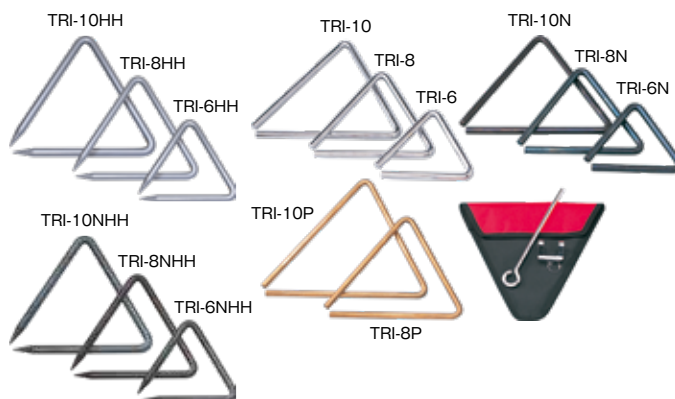

鳴子

ハンドベル

カスタネット

カウベル、カウベルホルダー

ヴィブラ スラップ

オーケストラ・トライアングル

■オーケストラ・トライアングル

品番	規格・仕様	税込価格(税抜価格)
※ TRI-6	6" 鋼材(メッキ有り)	6,050 (5,500)
※ TRI-8	8" 鋼材(メッキ有り)	6,930 (6,300)
※ TRI-10	10" 鋼材(メッキ有り)	7,700 (7,000)
※ TRI-6N	6" 鋼材(メッキ無し)	6,600 (6,000)
※ TRI-8N	8" 鋼材(メッキ無し)	7,700 (7,000)
※ TRI-10N	10" 鋼材(メッキ無し)	8,800 (8,000)
※ TRI-8P	8" リン青銅材	9,350 (8,500)
※ TRI-10P	10" リン青銅材	11,000(10,000)
※ TRI-6HH	6" 鋼材(メッキ有り)ハンドハンマリング仕上	7,700 (7,000)
※ TRI-8HH	8" 鋼材(メッキ有り)ハンドハンマリング仕上	8,800 (8,000)
※ TRI-10HH	10" 鋼材(メッキ有り)ハンドハンマリング仕上	9,900 (9,000)
※ TRI-6NHH	6" 鋼材(メッキ無し)ハンドハンマリング仕上	8,250 (7,500)
※ TRI-8NHH	8" 鋼材(メッキ無し)ハンドハンマリング仕上	9,350 (8,500)
※ TRI-10NHH	10" 鋼材(メッキ無し)ハンドハンマリング仕上	10,450 (9,500)