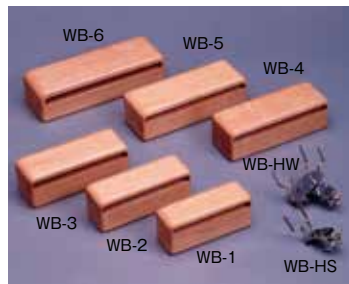

ウッドブロック

品番	規格・仕様	税込価格(税抜価格)
ウッドブロック		
※ WB-1	55×70×160D	6,050 (5,500)
※ WB-2	60×70×180D	6,600 (6,000)
※ WB-3	70×70×195D	7,150 (6,500)
※ WB-4	75×70×210D	7,700 (7,000)
※ WB-5	80×70×230D	9,350 (8,500)
※ WB-6	90×70×270D	12,100(11,000)
ウッドブロック・フォルダー		
※ WB-HS	シングル	2,420 (2,200)
※ WB-HW	ダブル	3,080 (2,800)

コンサートベル

品番	規格・仕様	税込価格(税抜価格)
※ CB-25HL	鉄材 ベル25個付	7,370 (6,700)
※ CB-13	鉄材 ベル13個付	6,600 (6,000)
※ CB-25	鉄材 ベル25個付	9,900 (9,000)
※ CB-13B	BS材 ベル13個付	7,700 (7,000)
※ CB-25B	BS材 ベル25個付	12,100(11,000)

ワイヤーブラシ・ナイロンブラシ