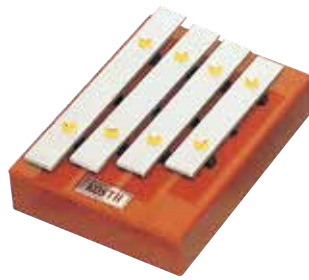

### コッス ディナーチャイム

**343**

価格：¥17,600 (税抜 ¥16,000)

■音域：A・C<sup>#</sup>・E・A (純正調)

### コッス ディナーチャイム

**344**

価格：¥19,800 (税抜 ¥18,000)

■音域：E・A・C<sup>#</sup>・E・A (純正調)

■音板寸法：厚さ5mm×巾30mm