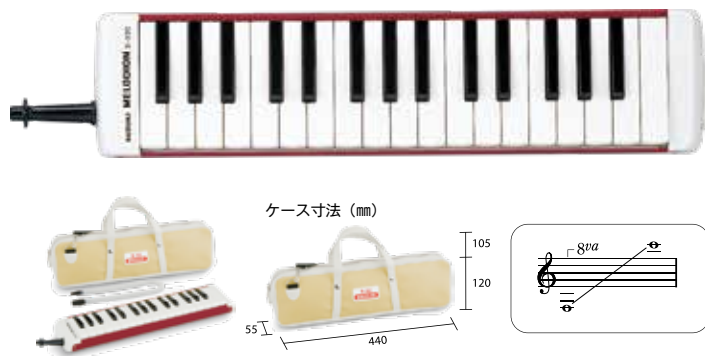

木製鍵盤ハーモニカ

W-37

価格：オープンブライス

- 鍵数・音域：アルト 37 鍵 $f \sim f^{\sharp}$
- 材質：マホガニー(カバー)・ローズウッド・ブナ(鍵盤・表面)・ABS(樹脂部)・リン青銅リード
- 本体寸法：502 × 128 × 65mm
- 重量：本体 1100g ケース 580g
- 付属品：特製ショート唄口 (MP-141)・S 型唄口 (MP-151)・L 字ジョイントロングマウスピース (MP-171)・ソフトケース (MP-2006)
- 備考：ストラップピン付き

思わず触れたいくなるハンドメイド木製鍵盤ハーモニカ。クラシックやミュゼット、ジャズといった繊細な音表現が求められる楽曲においても、他の楽器と調和する柔らかな音色が誕生しました。

メロディオンソプラノ

MX-27S

価格：¥6,050 (税抜 ¥5,500)

- 鍵数・音域：ソプラノ 27 鍵 $f^{\sharp} \sim g^{\sharp}$
- 材質：ABS カバー・リン青銅リード
- 本体寸法：365 × 105 × 50mm
- 重量：本体 469g ケース 515g
- 付属品：立奏唄口 (MP-121)・卓奏唄口 (MP-113)・中空二重ブローケース (MP-2421)

小型で軽量なので、マーチングなどの動きのある演奏にも最適です。

澄んだ高音域が特長です。良く通る音なので、迫力ある演奏にも負けません。

メロディオンソプラノ

S-32C

価格：¥7,700 (税抜 ¥7,000)

- 鍵数・音域：ソプラノ 32 鍵 $f^{\sharp} \sim c^{\sharp}$
- 材質：スチールカバー・リン青銅リード
- 本体寸法：430 × 100 × 50mm
- 重量：本体 660g ケース 345g
- 付属品：立奏唄口 (MP-121)・卓奏唄口 (MP-113)・ショルダーストラップ付ナイロンソフトケース (MP-214Ssh)

はりのある澄んだひびきで、器楽合奏やアンサンブルの高音域を担当します。

合奏全体にメリハリをつけるのに効果的です。

■メロディオン

| 品名 | 品番 | 規格・仕様 | 税込価格 (税抜価格) |
|----------|--------|---|---------------|
| ※ メロディオン | W-37 | 37 鍵 $f \sim f^{\sharp}$ (アルト) 特製ショート唄口・S 型唄口・L 字ジョイントロングマウスピース・ソフトケース(ブルー) | オープンブライス |
| ※ メロディオン | MX-27S | 27 鍵 $f^{\sharp} \sim g^{\sharp}$ (ソプラノ) 立奏唄口・卓奏唄口・中空二重ブローケース (クリーム) | 6,050 (5,500) |
| ※ メロディオン | S-32C | 32 鍵 $f^{\sharp} \sim c^{\sharp}$ (ソプラノ) 立奏唄口・卓奏唄口・ソフトケース (ベージュ) | 7,700 (7,000) |