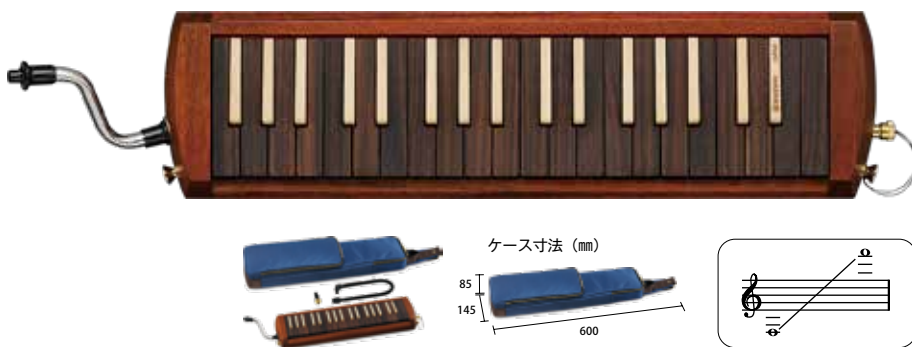

木製鍵盤ハーモニカ

W-37

価格：オープンブライス

- 鍵数・音域：アルト 37 鍵 $f \sim f^{\sharp}$
- 材質：マホガニー(カバー)・ローズウッド・ブナ(鍵盤・表面)・ABS(樹脂部)・リン青銅リード
- 本体寸法：502 × 128 × 65mm
- 重量：本体 1100g ケース 580g
- 付属品：特製ショート唄口 (MP-141)・S 型唄口 (MP-151)・L 字ジョイントロングマウスピース (MP-171)・ソフトケース (MP-2006)
- 備考：ストラップピン付き

思わず触れたいくなるハンドメイド木製鍵盤ハーモニカ。クラシックやミュゼット、ジャズといった繊細な音表現が求められる楽曲においても、他の楽器と調和する柔らかな音色が誕生しました。

メロディオンソプラノ

MX-27S

価格：¥6,050 (税抜 ¥5,500)

- 鍵数・音域：ソプラノ 27 鍵 $f^{\sharp} \sim g^{\sharp}$
- 材質：ABS カバー・リン青銅リード
- 本体寸法：365 × 105 × 50mm
- 重量：本体 469g ケース 515g
- 付属品：立奏唄口 (MP-121)・卓奏唄口 (MP-113)・中空二重ブローケース (MP-2421)

小型で軽量なので、マーチングなどの動きのある演奏にも最適です。

澄んだ高音域が特長です。良く通る音なので、迫力ある演奏にも負けません。

メロディオンソプラノ

S-32C

価格：¥7,700 (税抜 ¥7,000)

- 鍵数・音域：ソプラノ 32 鍵 $f^{\sharp} \sim c^{\sharp}$
- 材質：スチールカバー・リン青銅リード
- 本体寸法：430 × 100 × 50mm
- 重量：本体 660g ケース 345g
- 付属品：立奏唄口 (MP-121)・卓奏唄口 (MP-113)・ショルダーストラップ付ナイロンソフトケース (MP-214Ssh)

はりのある澄んだひびきで、器楽合奏やアンサンブルの高音域を担当します。

合奏全体にメリハリをつけるのに効果的です。

■メロディオン

| 品名 | 品番 | 規格・仕様 | 税込価格 (税抜価格) |
|----------|--------|---|---------------|
| ※ メロディオン | W-37 | 37 鍵 $f \sim f^{\sharp}$ (アルト) 特製ショート唄口・S 型唄口・L 字ジョイントロングマウスピース・ソフトケース(ブルー) | オープンブライス |
| ※ メロディオン | MX-27S | 27 鍵 $f^{\sharp} \sim g^{\sharp}$ (ソプラノ) 立奏唄口・卓奏唄口・中空二重ブローケース (クリーム) | 6,050 (5,500) |
| ※ メロディオン | S-32C | 32 鍵 $f^{\sharp} \sim c^{\sharp}$ (ソプラノ) 立奏唄口・卓奏唄口・ソフトケース (ベージュ) | 7,700 (7,000) |