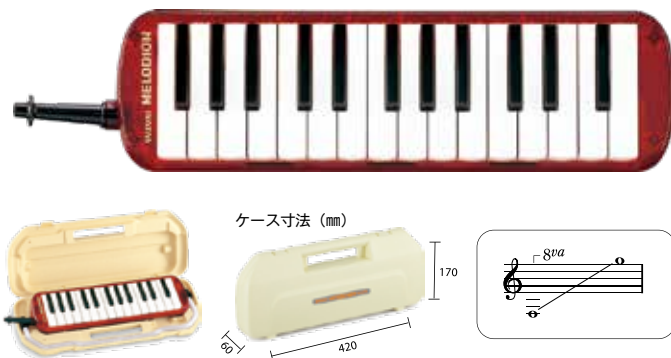

木製鍵盤ハーモニカ

W-37

価格：オープンブライス

- 鍵数・音域：アルト 37 鍵 $f \sim f^{\sharp}$
- 材質：マホガニー(カバー)・ローズウッド・ブナ(鍵盤・表面)・ABS(樹脂部)・リン青銅リード
- 本体寸法：502 × 128 × 65mm
- 重量：本体 1100g ケース 580g
- 付属品：特製ショート唄口 (MP-141)・S 型唄口 (MP-151)・L 字ジョイントロングマウスピース (MP-171)・ソフトケース (MP-2006)
- 備考：ストラップピン付き

思わず触れたいくなるハンドメイド木製鍵盤ハーモニカ。クラシックやミュゼット、ジャズといった繊細な音表現が求められる楽曲においても、他の楽器と調和する柔らかな音色が誕生しました。

メロディオンソプラノ

MX-27S

価格：¥6,050 (税抜 ¥5,500)

- 鍵数・音域：ソプラノ 27 鍵 $f^{\sharp} \sim g^{\sharp}$
- 材質：ABS カバー・リン青銅リード
- 本体寸法：365 × 105 × 50mm
- 重量：本体 469g ケース 515g
- 付属品：立奏唄口 (MP-121)・卓奏唄口 (MP-113)・中空二重ブローケース (MP-2421)

小型で軽量なので、マーチングなどの動きのある演奏にも最適です。

澄んだ高音域が特長です。良く通る音なので、迫力ある演奏にも負けません。

メロディオンソプラノ

S-32C

価格：¥7,700 (税抜 ¥7,000)

- 鍵数・音域：ソプラノ 32 鍵 $f^{\sharp} \sim c^{\sharp}$
- 材質：スチールカバー・リン青銅リード
- 本体寸法：430 × 100 × 50mm
- 重量：本体 660g ケース 345g
- 付属品：立奏唄口 (MP-121)・卓奏唄口 (MP-113)・ショルダーストラップ付ナイロンソフトケース (MP-214Ssh)

はりのある澄んだひびきで、器楽合奏やアンサンブルの高音域を担当します。

合奏全体にメリハリをつけるのに効果的です。

■メロディオン

| 品名 | 品番 | 規格・仕様 | 税込価格 (税抜価格) |
|----------|--------|---|---------------|
| ※ メロディオン | W-37 | 37 鍵 $f \sim f^{\sharp}$ (アルト) 特製ショート唄口・S 型唄口・L 字ジョイントロングマウスピース・ソフトケース(ブルー) | オープンブライス |
| ※ メロディオン | MX-27S | 27 鍵 $f^{\sharp} \sim g^{\sharp}$ (ソプラノ) 立奏唄口・卓奏唄口・中空二重ブローケース (クリーム) | 6,050 (5,500) |
| ※ メロディオン | S-32C | 32 鍵 $f^{\sharp} \sim c^{\sharp}$ (ソプラノ) 立奏唄口・卓奏唄口・ソフトケース (ベージュ) | 7,700 (7,000) |