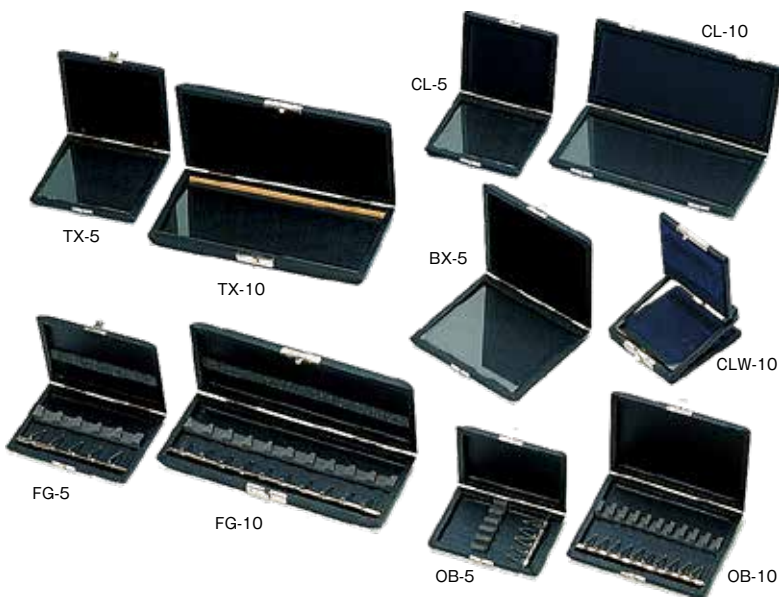

カミヤヌッキー金管楽器唄口抜取器

ヤマハリードケース

ピンク ダークブルー ホワイト

中管リードケース

ヤマハマウスピースポーチ

トランペット 1本用

トランペット 3本用

| 品名 | 品番 | 規格・仕様 | 税込価格(税抜価格) |
|-----------------------|---------|------------------------|----------------|
| ※ カミヤヌッキー金管楽器唄口抜取器 | | 金管楽器全般 | 15,400(14,000) |
| チューバ吊革 | BBS-1 | 生地皮、肩当付 | 3,740(3,400) |
| 中管トランペットプロテクター | TP-M | 本皮製、マジック式、白、黒 | 1,100(1,000) |
| 中管ユーフォニウムプロテクター | EP-P | 本皮製、黒 | 3,300(3,000) |
| ※ | MPPOTP1 | トランペット1本用(カラー:ピンク) | 2,640(2,400) |
| ※ ヤマハマウスピースポーチ(ナイロン製) | MPPOTP3 | トランペット3本用(カラー:ピンク、ブルー) | 3,190(2,900) |
| | MPPOHR1 | ホルン1本用(カラー:ピンク) | 2,420(2,200) |
| | MPPOBB1 | チューバ1本用(カラー:ピンク) | 2,970(2,700) |

| 品名 | 品番 | 規格・仕様 | 税込価格(税抜価格) |
|------------|---------|--|--------------|
| 中管リードケース | RC-CL | クラリネット用、4枚入、木製 | 1,320(1,200) |
| ※ 中管リードケース | CL-5 | クラリネット、アルトサックス用、5枚入 | 3,850(3,500) |
| ※ 中管リードケース | CL-10 | クラリネット、アルトサックス用、10枚入 | 4,840(4,400) |
| ※ 中管リードケース | TX-5 | テナーサックス用、5枚入 | 4,180(3,800) |
| ※ 中管リードケース | TX-10 | テナーサックス用、10枚入 | 5,280(4,800) |
| ※ 中管リードケース | BX-5 | バリトンサックス用、5枚入 | 4,620(4,200) |
| ※ 中管リードケース | OB-5 | オーボエ用、5枚入 | 4,840(4,400) |
| ※ 中管リードケース | OB-10 | オーボエ用、10枚入 | 6,050(5,500) |
| 中管リードケース | OB-20 | オーボエ用、20枚入 | 9,680(8,800) |
| ※ 中管リードケース | FG-5 | ファゴット(バスーン)用、5枚入 | 5,280(4,800) |
| ※ 中管リードケース | FG-10 | ファゴット(バスーン)用、10枚入 | 6,600(6,000) |
| ※ 中管リードケース | CLW-10 | クラリネット用、10枚入皮張り | 6,600(6,000) |
| ヤマハリードケース | RCCLDB | クラリネット E [♭] ・B [♭] 用 カラー:ダークブルー | 2,640(2,400) |
| ヤマハリードケース | RCCLPK | クラリネット E [♭] ・B [♭] 用 カラー:ピンク | 2,640(2,400) |
| ヤマハリードケース | RCCLWH | クラリネット E [♭] ・B [♭] 用 カラー:ホワイト | 2,640(2,400) |
| ヤマハリードケース | RCSAXDB | ソプラノ・アルトサックス用 カラー:ダークブルー | 2,640(2,400) |
| ヤマハリードケース | RCSAXPK | ソプラノ・アルトサックス用 カラー:ピンク | 2,640(2,400) |
| ヤマハリードケース | RCSAXWH | ソプラノ・アルトサックス用 カラー:ホワイト | 2,640(2,400) |