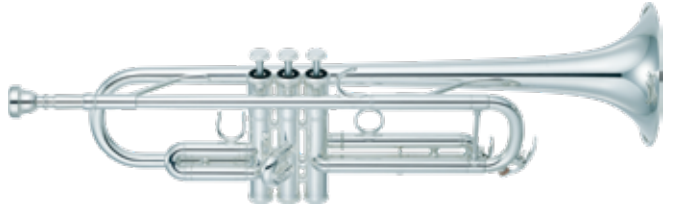

## YTR-3335

価格：¥110,000 (税抜 ¥100,000)

■調子：B<sup>b</sup> ■ボアサイズ：ML ■ベル：イエローブラス  
■仕上：ゴールドラッカー ■付属マウスピース：TR11B4 主管抜きリバース式

## YTR-4335GS II

価格：¥159,500 (税抜 ¥145,000)

■調子：B<sup>b</sup> ■ボアサイズ：ML ■ベル：ゴールドブラス  
■仕上：銀メッキ ■付属マウスピース：TR11B4