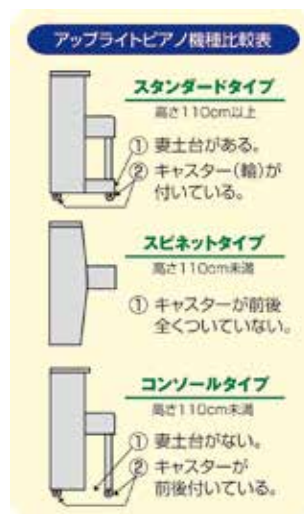

●耐震敷板
ピアノの固定周波（揺れ）の分析データを基に敷板・支持金具に底面を広げ安定。床に固定しないことでショックを吸収し転倒暴走を防ぎます。