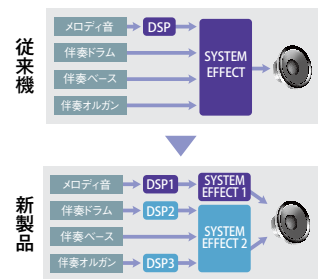

1. ・15W+15Wの高出力アンプ&高性能2ウェイバスレフスピーカーで、迫力ある臨場感あふれる音
   - ・大きな会場では外部スピーカーへの接続も可能
2. ※写真はイメージです。実際にはスピーカーネットははずせません。

AiX
SOUND SOURCE

高品位な音色と豊かな
表現力を備えたAiX音源

CT-Xシリーズでは、パワフルな低音からクリアな高音までを豊かに響かせるAiX音源を採用。高性能LSIの高い演算能力で、ピアノの打鍵による心地よい音色変化やドラム演奏の空気感、ストリングスのリッチな広がりなど、アコースティック楽器が持つ音の魅力を自然に表現します。また、エレクトリックサウンドにおいても、ダイナミックな音色変化による優れた表現力を備えています。

さらに、デジタル信号の高速処理を行うプロセッサーをメロディ音、伴奏ドラム・ベース・オルガンなど、個々の音別に使用。キーボードならではの自動伴奏アンサンブルでも、一つひとつの楽器音が際立つ高い表現力で演奏できます。