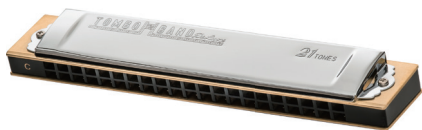

■複音ハーモニカ

特製トンボバンド

No.1521

価格: ¥14,300
(税抜 ¥13,000)

日本で一番発達した世界に誇る複音ハーモニカ。世界の名曲・日本の童謡・ナツメロ・演歌・流行歌・シャンソン・タンゴ等々…、多くの名手から初心者迄幅広く愛用されている高級品です。

特製トンボバンド・ネオ

No.1521T

価格: ¥14,300
(税抜 ¥13,000)

従来の1521をベースにフラットカバーを採用。口当たりの良さや重ね持ちの際のハンドリングの良さを追求しました。

プロフェッショナル22

No.1722

価格: ¥15,400
(税抜 ¥14,000)

完全3オクターブの音域を有する22穴。演奏上重要なハーモニカの厚さ、二本を持って演奏する際の形状、吹きやすさなど、名工が入念に仕上げました。

超特級

No.1921

価格: ¥18,700
(税抜 ¥17,000)

永い歴史とリード技術の伝統を結集して制作された複音ハーモニカの最高級品です。材料ひとつひとつから厳選し、演奏者の微細な対応にも充分配慮。

バンド21

No.3121

価格: ¥5,500
(税抜 ¥5,000)

最も親しまれているスタンダードな機種です。複音配列でベースが小気味よく、魅力のベストセラー。

プレミアム21

No.3521

価格: ¥9,350
(税抜 ¥8,500)

高級品1521の姉妹品。寸法・形状や材質は1521と同じものを採用。新設計の樹脂本体を採用することにより耐久性、メンテナンス性が向上しました。

品名	品番	音域	規格・仕様	税込価格(税抜価格)
☆ 特製トンボバンド	No.1521	長調14調子・短調14調子 ナチュラルマイナー12調子 合計40調子	複音 21穴	14,300(13,000)
☆ 特製トンボバンド・ネオ	No.1521T	長調14調子・短調14調子 ナチュラルマイナー12調子 合計40調子	複音 21穴	14,300(13,000)
☆ プロフェッショナル22	No.1722	長調・短調各12調子	複音 22穴	15,400(14,000)
バリトン・ハーモニカ	No.1821	C・C [#]	21穴 バリトンハーモニカ	14,300(13,000)
☆ 超特級	No.1921	A、Am、A [#] 、C、Cm、G、Gm	複音 21穴	18,700(17,000)
超特級イワサキソロ	No.1921S	長調・短調各12調子(D、D [#] はLDのみの設定)	複音 21穴	18,700(17,000)
☆ トンボバンド21	No.3121	長調・短調全9調子	複音 21穴	5,500(5,000)
トンボバンド24	No.3124	C、C [#] (D ^b)、A、A [#] (B ^b)	複音 24穴	6,050(5,500)
トンボバンド・30穴	No.3330	Cのみ	複音 30穴	9,900(9,000)
☆ プレミアム21	No.3521	長調・短調各14調子、ANm、GNm	複音 21穴	9,350(8,500)
オクターブ・ハーモニカ	No.9521	C、C [#] 、A、A [#] 、G、G [#] 、Cm、Am、Gm	21穴 オクターブハーモニカ	14,300(13,000)
民謡ハーモニカ30穴	No.3330民謡	郷音(さとね)メジャーペンタトニック、雅音(みやびね)マイナーペンタトニック、島音(しまうと)沖縄音階		12,100(11,000)
トンボ複音標準配列	No.3624	標準配列複音(c ¹ ~c ⁴ C・C [#])	24穴	6,050(5,500)