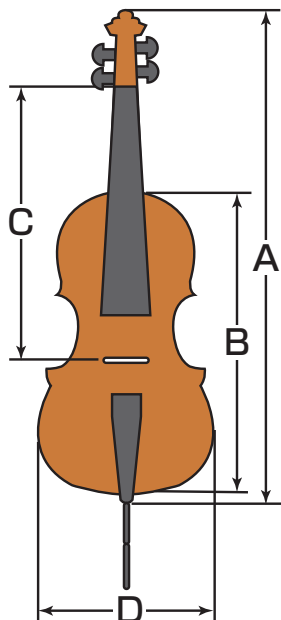

- チェロ表板: スプルース
- 裏板/側板/ネック: 美しいメイプル
- 指板/糸巻: エボニー
- テールピース: アジャスター内蔵型

品名	品番	規格・仕様	税込価格(税抜価格)
☆ 鈴木アウトフィットチェロ	72f	4/4、3/4、1/2 弓、弓ケース、バッグ、松脂付	286,000(260,000)
☆ 鈴木アウトフィットチェロ	73f	1/4、1/8、1/10 弓、弓ケース、バッグ、松脂付	264,000(240,000)

(税抜 ¥380,000)

(本体、弓、弓ケース、バッグの一体販売)

- コントラバス表板: スプルース合板
- 裏板/側板: メイプルの合板
- ネック: メイプル
- 指板/塗り
- テールピース: エボナイズ
- マシニングヘッド:
ルブナー真鍮プレート
- 弓: ブラジルウッド ジャーマンタイプ
- フロッグ: エボニー
- 弓ケース: BCB
- バッグ: BF-10
(楽譜・小物入れ、ベルト付)

NO.28

4/4

価格: **¥330,000**

(税抜 ¥300,000)

- コントラバス表板: スプルース合板
- 裏板/側板: メイプルの合板
- ネック: メイプル
- 指板/塗り
- テールピース: エボナイズ
- マシニングヘッド:
ルブナー真鍮プレート

チェロ・バスの選択について

身長によるチェロ・バスのサイズ選択の概略基準を記します。ご選択の参考にしてください。なお、チェロ・バス弓はチェロ・バスと同型(同サイズ)をお使いください。

チェロ・バスのサイズと身長との適応

(単位: cm)

品名	サイズ	A	B	C	D	身長
チェロ	4/4	1,250	745	690	439	160以上
	3/4	1,140	682	638	398	155~135
	1/2	1,020	605	563	347	145~125
	1/4	905	533	496	314	135~115
	1/8	785	454	426	266	125~105
	1/10	715	405	382	237	105以下
バス	4/4	1,880	1,110	1,050	655	160以上