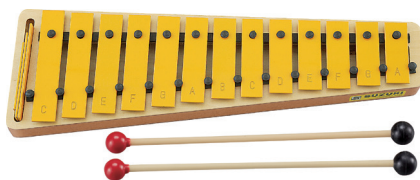

音板が取り外せる代表的なオルフ楽器

ギャロホーンは温もりのある温かい響きが心地良い木独特の音色。メタルホーンは澄んだ余韻が長く続くアルミ音板の特長ある音色です。

- 音板が取り外せて必要な音だけ残せる
- コンパクトで移動・設置が容易

■ ミニグロッケン

ソプラノ MSG-13

価格: ¥11,000 (税抜 ¥10,000)

- 音域: 幹音13音 c³~a⁴ (C64~A85)、派生音3音 f^{#3}, b^{b3}, f^{#4}
- 材質: スチール音板(音板取り外し可能)、MDF+プライウッド本体
- 寸法: W34×D11×H2.8cm ■ 重量: 615g
- 付属品: 専用マレット(SP-105W)

アルト MAG-13

価格: ¥13,200 (税抜 ¥12,000)

- 音域: 幹音13音 c²~a³ (C52~A73)、派生音3音 f^{#2}, b^{b2}, f^{#3}
- 材質: スチール音板(音板取り外し可能)、MDF+プライウッド本体
- 寸法: W34×D15.5×H4cm ■ 重量: 830g
- 付属品: マレット(SP-105W)

ちいさなサイズで美しい音色。音楽づくりに大活躍!

コンパクトなサイズで、手で持ったり机上でも膝に置いても演奏できます。ソプラノで旋律を、アルトでオスティナート伴奏するといった音楽づくりの活動にもご利用いただけます。

- 音板が取り外せて必要な音だけ残せる
- 軽量、コンパクトで持ち運びも簡単

■ グロッケン

SG-320ST

価格: ¥38,500 (税抜 ¥35,000)

- 音域: クロマチック32音 f²~c⁵ (F57~C88)
- 材質: アルミ音板(音板固定式)
- 寸法: 本体 幅63×奥行36×高さ5.5cm (三脚スタンド約63~91cm)
- 重量: 本体2.4kg (三脚スタンド1.2kg)
- 付属品: スタンド、譜面台、マレット(SP-139W)
- 備考: スタンド取り外し可能

SG-3200set

価格: ¥101,200 (税抜 ¥92,000)

- 音域: クロマチック32音 f²~c⁵ (F57~C88)
- 材質: スチール音板(音板固定式)、フナ本体
- 本体寸法: 幅73×奥行36×高さ5.5cm
- 重量: 9.4kg
- 付属品: スタンド(DKP-200)、ケース、マレット2組(SP-135・SP-330)

セット内容

- グロッケン
SG-3200
価格: ¥88,000 (税抜 ¥80,000)
- スタンド
DKP-200
価格: ¥13,200 (税抜 ¥12,000)