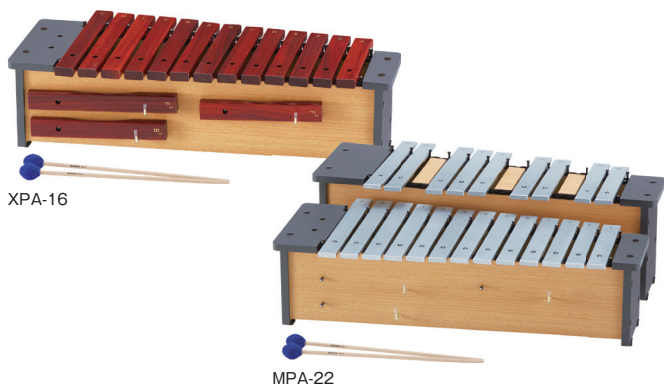

■ ギャロホーン・メタルホーン

	品名	音域	品番	税込価格(税抜価格)
☆	ギャロホーン	ソプラノ c²~a³(C52~A73)	XPS-16	41,800 (38,000)
	幹音13音・派生音3音	アルト c¹~a²(C40~A61)	XPA-16	48,400 (44,000)
		バス c~a¹(C28~A49)	XPB-16	71,500 (65,000)
	ギャロホーン	ソプラノ c²~a³(C52~A73)	XPS-22	64,900 (59,000)
	クロマチック22音	アルト c¹~a²(C40~A61)	XPA-22	77,000 (70,000)
		バス c~a¹(C28~A49)	XPB-22	119,900(109,000)
	メタルホーン	ソプラノ c²~a³(C52~A73)	MPS-16	41,800 (38,000)
	幹音13音・派生音3音	アルト c¹~a²(C40~A61)	MPA-16	48,400 (44,000)
		バス c~a¹(C28~A49)	MPB-16	71,500 (65,000)
☆	メタルホーン	ソプラノ c²~a³(C52~A73)	MPS-22	64,900 (59,000)
	クロマチック22音	アルト c¹~a²(C40~A61)	MPA-22	77,000 (70,000)
		バス c~a¹(C28~A49)	MPB-22	119,900(109,000)

音板が取り外せる代表的なオルフ楽器

ギャロホーンは温もりのある温かい響きが心地良い木独特の音色。メタルホーンは澄んだ余韻が長く続くアルミ音板の特長ある音色です。

- 音板が取り外せて必要な音だけ残せる
- コンパクトで移動・設置が容易