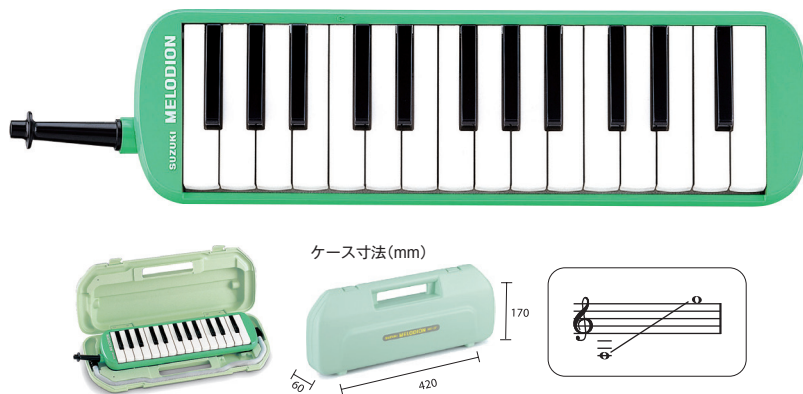

## スズキメロディオンの特長

メロディオンはアンサンブル時の美しさを考えて設計しています。みんなで一斉に演奏した時のまとまった美しい集合音はメロディオンならではの。ソプラノ、アルト、バスまでの音域が揃っているので、メロディオンアンサンブルも可能です。メロディオンは幼児教育としての音あそびから、小学校高学年のアンサンブルまで、幅広くそして長く使える楽器です。

## ■メロディオン

## MX-27

価格:¥5,500 (税抜 ¥5,000)

- 鍵数・音域: アルト27鍵 f~g<sup>2</sup>
- 材質: ABSカバー・リン青銅リード
- 本体寸法: 365×105×50mm
- 重量: 本体470g ケース500g
- 付属品: 立奏唄口(MP-121)・卓奏唄口(MP-113)・中空二重ブローケース(MP-212)

小型で軽量なので、幼児の活動内容にもピッタリです。少ない息でも良く鳴りますので、初めてのメロディオンとしておすすめの機種です。

## MXA-32G/MXA-32P

価格:¥6,930 (税抜 ¥6,300)

- 鍵数・音域: アルト32鍵 f~c<sup>3</sup>
- 材質: ABSカバー・リン青銅リード
- 本体寸法: 420×100×45mm
- 重量: 本体565g ケース537g
- 付属品: 立奏唄口(MP-121)・卓奏唄口(MP-113)・中空二重ブローケース  
MXA-32G (パステルグリーン) (MP-2170G)  
MXA-32P (パステルピンク) (MP-2170P)