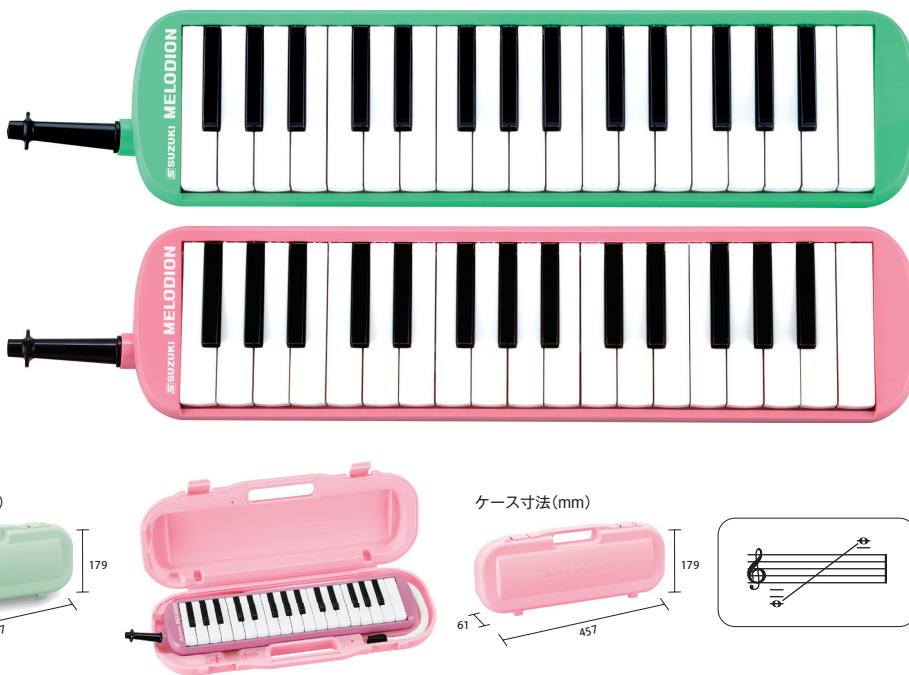

メロディオンアルト

MXA-32G/MXA-32P

価格:¥6,930 (税抜 ¥6,300)

- 鍵数・音域: アルト32鍵 f~c³
- 材質: ABSカバー・リン青銅リード
- 本体寸法: 420×100×45mm
- 重量: 本体565g ケース537g
- 付属品: 立奏唄口(MP-121)・卓奏唄口(MP-113)・中空二重ブローケース
  MXA-32G (パステルグリーン) (MP-2170G)
  MXA-32P (パステルピンク) (MP-2170P)

独自の設計による軽量なメロディオンで、演奏時の負担を軽減します。教育楽器へのあくなき追求から生まれたベストセラーです。