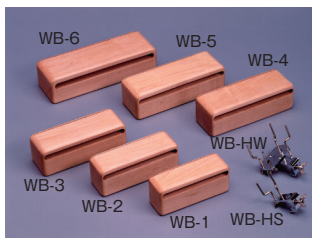

### フルーツ

## ■ウッドブロック

品番	規格・仕様	税込価格(税抜価格)
☆ WB-1	55W×70H×160D メイプル材	7,810 (7,100)
☆ WB-2	60W×70H×180D メイプル材	8,910 (8,100)
☆ WB-3	70W×70H×195D メイプル材	10,010 (9,100)
☆ WB-4	75W×70H×210D メイプル材	11,330(10,300)
☆ WB-5	80W×70H×230D メイプル材	13,640(12,400)
☆ WB-6	90W×70H×270D メイプル材	18,370(16,700)
ウッドブロック・フォルダー		
☆ WB-HS	シングル	オープンブライズ
☆ WB-HW	ダブル	オープンブライズ