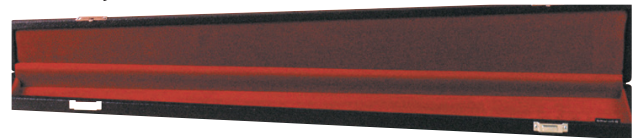

■ミュージシャンズ・チェア

K.M.K
ミュージシャンズ・チェア
KK-G1

価格: ¥39,600 (税抜 ¥36,000)

背もたれオプション装着時

バイオリン肩当て
SVS

価格: ¥3,300 (税抜 ¥3,000)

| 品名 | 品番 | 規格・仕様 | 税込価格(税抜価格) |
|--------------|------|--|----------------|
| ☆ 鈴木バイオリンケース | VO-7 | $\frac{3}{4}$ オブロン型 カバー付 | 24,200(22,000) |
| ☆ 鈴木バイオリンケース | 24F | $\frac{3}{4}$ ~ $\frac{1}{16}$ 三角型 カバー付 | 15,400(14,000) |
| ☆ 鈴木ビオラケース | 10F | ビオラ型 カバー付 | 22,000(20,000) |
| ☆ バイオリン肩当て | SVS | $\frac{3}{4}$ ~ $\frac{3}{4}$ 用、 $\frac{1}{2}$ 用、 $\frac{1}{4}$ ~ $\frac{1}{16}$ 用 | 3,300 (3,000) |

■弓ケース

鈴木チェロ弓ケース

BCC

価格: ¥11,000 (税抜 ¥10,000)

鈴木バス弓ケース

BCB

価格: ¥16,500 (税抜 ¥15,000)

| 品名 | 品番 | 規格・仕様 | 税込価格(税抜価格) |
|-------------|-----|--|----------------|
| ☆ 鈴木チェロ弓ケース | BCC | $\frac{3}{4}$ 、 $\frac{3}{4}$ 、 $\frac{1}{2}$ 、 $\frac{1}{4}$ 、 $\frac{1}{8}$ 、 $\frac{1}{10}$ | 11,000(10,000) |
| ☆ 鈴木バス弓ケース | BCB | $\frac{3}{4}$ | 16,500(15,000) |

背もたれオプション

KK-G1BR

価格: ¥9,790 (税抜 ¥8,900)

| 品名 | 品番 | 規格・仕様 | 税込価格(税抜価格) |
|----------------|---------|----------------------|----------------|
| ☆ ミュージシャンズ・チェア | KK-G1 | メッシュ生地・座面高さ600~790mm | 39,600(36,000) |
| ☆ 背もたれオプション | KK-G1BR | メッシュ生地・取付スクリュー4個付 | 9,790 (8,900) |