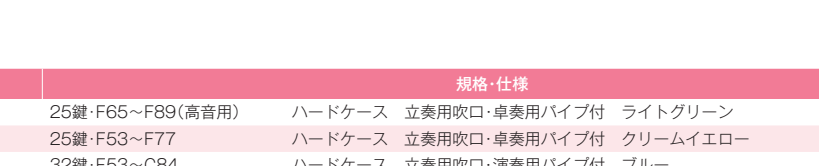

フル3オクターブの広音域。幅広い活用が望めます。

大人のピアノカ

P-37EBK2(ソフトケース入)

色: ブラック

P-37EBR2(ソフトケース入)

色: ブラウン

P-37ERD2(ソフトケース入)

色: レッド

価格: オープンブライス

鍵盤 / 37鍵
音域 / F53~F89
リード / 特殊防錆塗装
立奏用吹口・演奏用パイプ2種付

スタイリッシュなデザイン。まろやかかつ芯のあるメロウな音色です。

ヤマハピアノカの特長

● 正確で安定したピッチを長く保ちます。

「特殊防錆塗装」を採用。リードから錆を追究し、安定した正確なピッチを長く保つとともに、澄んだ集合音による美しいアンサンブルを可能にしました。

● ハードケース