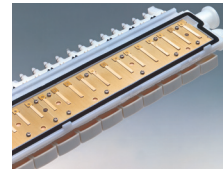

価格: オープンブライス

鍵盤 / 37鍵
音域 / F53~F89
リード / 特殊防錆塗装
立奏用吹口・演奏用パイプ2種付

スタイリッシュなデザイン。まろやかかつ芯のあるメロウな音色です。

ヤマハピアノカの特長

● 正確で安定したピッチを長く保ちます。

「特殊防錆塗装」を採用。リードから錆を追究し、安定した正確なピッチを長く保つとともに、澄んだ集合音による美しいアンサンブルを可能にしました。

● ハードケース

弾力性に富み、中空二重ブロー成型を採用した堅牢なプラスチックケースが、衝撃を吸収し、本体をしっかりと守ります。付属品類も、ケースの裏ぶたにきちんと収納できます。

中空二重ブロー成型ケース

P-32EP

P-32E

■ ピアノカ

	品名	品番	規格・仕様			税込価格(税抜価格)	
	ヤマハピアノカ	P-S25F	25鍵・F65~F89(高音用)	ハードケース	立奏用吹口・卓奏用パイプ付	ライトグリーン	6,050(5,500)
☆	ヤマハピアノカ	P-25F	25鍵・F53~F77	ハードケース	立奏用吹口・卓奏用パイプ付	クリームイエロー	5,500(5,000)
☆	ヤマハピアノカ	P-32E	32鍵・F53~C84	ハードケース	立奏用吹口・演奏用パイプ付	ブルー	7,260(6,600)
☆	ヤマハピアノカ	P-32EP	32鍵・F53~C84	ハードケース	立奏用吹口・演奏用パイプ付	ピンク	7,260(6,600)
☆	ヤマハピアノカ	P-37D	37鍵・F53~F89	ハードケース	立奏用吹口・卓奏用パイプ付	マルーン	9,570(8,700)
☆	大人のピアノカ	P-37E2	37鍵・F53~F89	ソフトケース	立奏用吹口・大人のピアノカ用演奏用パイプ2種付	BK(ブラック)、BR(ブラウン)、RD(レッド)	オープンブライス