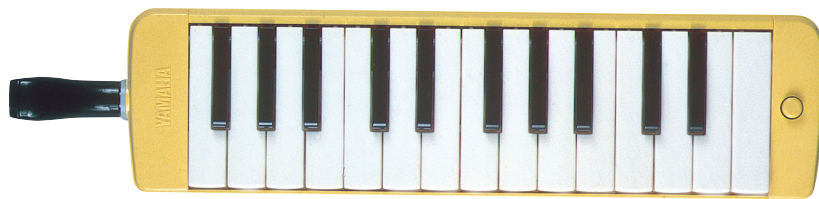

P-25F (ハードケース入)

価格: ¥5,500 (税抜 ¥5,000)

鍵盤 / 25鍵
音域 / F53~F77
リード / 特殊防錆塗装
立奏用吹口・卓奏用パイプ付

明るく丸みのある音色と澄んだ集合音。合奏にも独奏にも適しています。

P-32E (ハードケース入)

色: ブルー

P-32EP (ハードケース入)

色: ピンク

価格: ¥7,260 (税抜 ¥6,600)

鍵盤 / 32鍵
音域 / F53~C84
リード / 特殊防錆塗装
立奏用吹口・演奏用パイプ付

ひときわ澄んだ音色と美しい集合音で音量も豊富。音域も広く、より活用の幅が広がるスタンダードタイプです。

P-37D (ハードケース入)

価格: ¥9,570 (税抜 ¥8,700)

鍵盤 / 37鍵
音域 / F53~F89
リード / 特殊防錆塗装
立奏用吹口・卓奏用パイプ付

フル3オクターブの広音域。幅広い活用が望めます。

大人のピアノカ

P-37EBK2(ソフトケース入)

色: ブラック

P-37EBR2(ソフトケース入)

色: ブラウン

P-37ERD2(ソフトケース入)

色: レッド

価格: オープンブライス

鍵盤 / 37鍵
音域 / F53~F89
リード / 特殊防錆塗装
立奏用吹口・演奏用パイプ2種付

スタイリッシュなデザイン。まろやかかつ芯のあるメロウな音色です。

ヤマハピアノカの特長

● 正確で安定したピッチを長く保ちます。

「特殊防錆塗装」を採用。リードから錆を追究し、安定した正確なピッチを長く保つとともに、澄んだ集合音による美しいアンサンブルを可能にしました。

● ハードケース