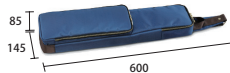

■ メロディオン

木製鍵盤ハーモニカ

W-37

価格: オープンブライズ

- 鍵数・音域: アルト37鍵 f~f³
- 材質: マホガニー(カバー)・ローズウッド・ブナ(鍵盤・表面)・ABS(樹脂部)・リン青銅リード
- 本体寸法: 502×128×65mm
- 重量: 本体1100g ケース580g
- 付属品: 特製ショート唄口(MP-141)・S型唄口(MP-151)・L字ジョイントロングマウスピース(MP-171)・ソフトケース(MP-2006)
- 備考: ストラップピン付

思わず触れたくなるハンドメイド木製鍵盤ハーモニカ。クラシックやミュゼット、ジャズといった繊細な音表現が求められる楽曲においても、他の楽器と調和する柔らかい音色が誕生しました。

ケース寸法(mm)

メロディオンソプラノ

S-32C

価格: ¥7,700 (税抜 ¥7,000)

- 鍵数・音域: ソプラノ32鍵 f¹~c⁴
- 材質: スチールカバー・リン青銅リード
- 本体寸法: 430×100×50mm
- 重量: 本体660g ケース345g
- 付属品: 立奏唄口(MP-121)・卓奏唄口(MP-113)・ショルダーストラップ付ナイロンソフトケース(MP-214Ssh)

はりのある澄んだひびきで、器楽合奏やアンサンブルの高音域を担当します。合奏全体にメリハリをつけるのに効果的です。

メロディオンバス

B-24C

価格: ¥22,000 (税抜 ¥20,000)

- 鍵数・音域: バス24鍵 F~e¹
- 材質: アルミカバー・リン青銅リード
- 本体寸法: 330×115×63mm
- 重量: 本体846g ケース177g
- 付属品: 立奏唄口(MP-121)・クリーニングクロス・ナイロンソフトケース(防水加工済MP-2071)

豊かな音量。うるおいと弾力に富んだ音色で、器楽合奏・アンサンブルの低音を担当します。一定の音域に片寄りがちな器楽合奏に、しっかりした足腰を与えます。

品名	品番	鍵数・音域	付属品	税込価格(税抜価格)
☆ メロディオン	W-37	37鍵f~f³(アルト)	特製ショート唄口・S型唄口・L字ジョイントロングマウスピース・ソフトケース(ブルー)	オープンブライズ
☆ メロディオン	S-32C	32鍵f¹~c⁴(ソプラノ)	立奏唄口・卓奏唄口・ソフトケース(ベージュ)	7,700 (7,000)
☆ メロディオン	B-24C	24鍵F~e¹(バス)	立奏唄口 ソフトケース(ブラック)	22,000(20,000)