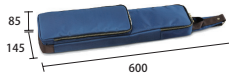

■メロディオン

木製鍵盤ハーモニカ

W-37

価格: オープンブライズ

- 鍵数・音域: アルト37鍵 f~f³
- 材質: マホガニー(カバー)・ローズウッド・ブナ(鍵盤・表面)・ABS(樹脂部)・リン青銅リード
- 本体寸法: 502×128×65mm
- 重量: 本体1100g ケース580g
- 付属品: 特製ショート唄口(MP-141)・S型唄口(MP-151)・L字ジョイントロングマウスピース(MP-171)・ソフトケース(MP-2006)
- 備考: ストラップピン付き

思わず触れたくなるハンドメイド木製鍵盤ハーモニカ。クラシックやミュゼット、ジャズといった繊細な音表現が求められる楽曲においても、他の楽器と調和する柔らかい音色が誕生しました。

ケース寸法(mm)

メロディオンソプラノ

S-32C

価格: ¥7,700 (税抜 ¥7,000)

- 鍵数・音域: ソプラノ32鍵 f¹~c⁴
- 材質: スチールカバー・リン青銅リード
- 本体寸法: 430×100×50mm
- 重量: 本体660g ケース345g
- 付属品: 立奏唄口(MP-121)・卓奏唄口(MP-113)・ショルダーストラップ付ナイロンソフトケース(MP-214Ssh)

はりのある澄んだひびきで、器楽合奏やアンサンブルの高音域を担当します。合奏全体にメリハリをつけるのに効果的です。

ケース寸法(mm)

メロディオンバス

B-24C

価格: ¥22000 (税抜 ¥20000)

- 鍵数・音域: バス24鍵 F~e¹
- 材質: アルミカバー・リン青銅リード
- 本体寸法: 330×115×63mm
- 重量: 本体846g ケース177g
- 付属品: 立奏唄口(MP-121)・クリーニングクロス・ナイロンソフトケース(防水加工済MP-2071)

豊かな音量。うるおいと弾力に富んだ音色で、器楽合奏・アンサンブルの低音を担当します。一定の音域に片寄りがちな器楽合奏に、しっかりした足腰を与えます。

ケース寸法(mm)

品名	品番	規格・仕様	税込価格(税抜価格)
☆ メロディオン	W-37	37鍵f~f ³ (アルト) 特製ショート唄口・S型唄口・L字ジョイントロングマウスピース・ソフトケース(ブルー)	オープンブライズ
☆ メロディオン	S-32C	32鍵f ¹ ~c ⁴ (ソプラノ) 立奏唄口・卓奏唄口・ソフトケース(ベージュ)	7,700 (7,000)
☆ メロディオン	B-24C	24鍵F~e ¹ (バス) 立奏唄口 ソフトケース(ブラック)	22000 (20000)