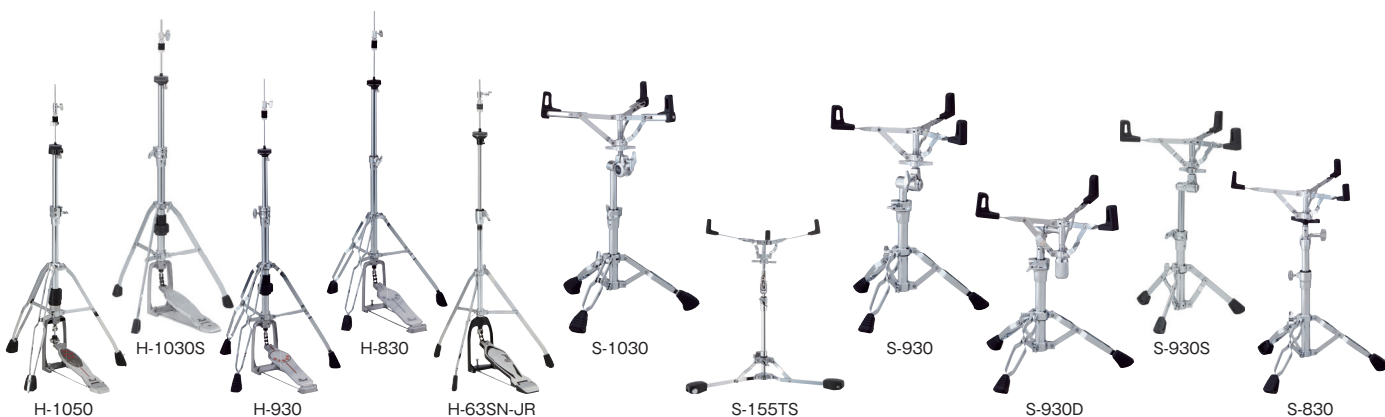

■ドラムペダル

品名	品番	仕様	税込価格(税抜価格)
☆ エリミネーター REDLINE	P-2050C	ドラムペダル	36,300(33,000)
☆ エリミネーター "Solo"Black	P-2052C	ツインペダルコンプリート	89,100(81,000)
☆ エリミネーター "Solo"Red	P-1030	シングルペダル	23,100(21,000)
☆ デーモンスタイル	P-1032	ツインペダル	50,600(46,000)
☆ パワーシフター・レッドラインスタイル	P-1030R	シングルペダル	24,200(22,000)
☆ スタンダードドラムペダル	P-1032R	ツインペダル	52,800(48,000)
☆ トレーニングバスドラムパッド	P-930	ドラムペダル	18,700(17,000)
	P-932	ツインペダルコンプリート	48,400(44,000)
	P-920	ドラムペダル	14,300(13,000)
	P-922	ツインペダルコンプリートセット	35,200(32,000)
	P-63	ドラムペダル	9,900(9,000)
	BD-10	バスドラムパッド	9,900(9,000)

■ハイハットスタンド、座奏用スネアスタンド

品名	品番	仕様	税込価格(税抜価格)
☆ ハイハットスタンド	H-1050	高さ調整幅: 700~960mm	35,200(32,000)
☆	H-930	高さ調整幅: 760~960mm	25,300(23,000)
☆	H-830	高さ調整幅: 560~760mm	18,700(17,000)
☆	H-1030S	高さ調整幅: 760~940mm	22,000(20,000)
☆	H-63SN-JR	高さ調整幅: 560~760mm	13,200(12,000)
☆ 座奏用スネアスタンド	S-1030	高さ調整幅: 480~700mm 対応サイズ: 10"~16"	26,400(24,000)
☆	S-155TS	高さ調整幅: 440~670mm 対応サイズ: 12"~14"	19,800(18,000)
☆	S-930	高さ調整幅: 470~670mm 対応サイズ: 10"~14"	15,400(14,000)
☆	S-930D	高さ調整幅: 360~570mm 対応サイズ: 10"~14"	17,600(16,000)
☆	S-830	高さ調整幅: 440~650mm 対応サイズ: 12"~14"	12,100(11,000)
☆	S-930S	高さ調整幅: 440~650mm 対応サイズ: 10"~14"	14,300(13,000)