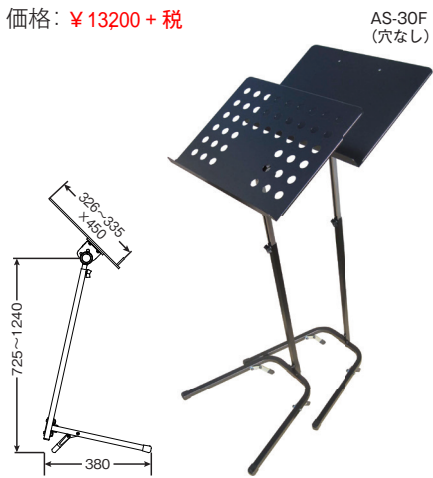

■ 譜面台、譜面台運搬車

AS-30

価格： ¥13200 + 税

MS-330M

価格： ¥57000 + 税

AS-100M

価格： ¥82000 + 税

品番	譜面部		支柱	脚部		重量(kg)	税込価格(税抜価格)
ミュージックスタンド 重ね収納タイプ							
☆ AS-30	スチール製	黒色塗装	スチール製(上部:クロームメッキ 下部:黒色塗装)	スチール製	黒色塗装	3.5	14520(13200)
☆ AS-30F	スチール製	黒色塗装	スチール製(上部:クロームメッキ 下部:黒色塗装)	スチール製	黒色塗装	3.7	14520(13200)
AS-30P	ABS樹脂製	黒色	スチール製(上部:クロームメッキ 下部:黒色塗装)	スチール製	黒色塗装	2.7	14300(13000)
AS-30M	MDFボード製	黒色塗装	スチール製(上部:クロームメッキ 下部:黒色塗装)	スチール製	黒色塗装	2.9	16720(15200)
AS-31P	ABS樹脂製	黒色	スチール製(上部:クロームメッキ 中部:クロームメッキ 下部:黒色塗装)	スチール製	黒色塗装	2.9	17380(15800)
AS-31M	MDFボード製	黒色塗装	スチール製(上部:クロームメッキ 中部:クロームメッキ 下部:黒色塗装)	スチール製	黒色塗装	3.1	19800(18000)
指揮者用ミュージックスタンド							
☆ MS-330M	MDFボード製	黒色ウレタン塗装	上部:アルミ製 シルバーアルマイトメッキ 下部:鉄製 ブルーブラック塗装 ラック:鉄製、フェルト張	アルミ製	ブルーブラック塗装	12.3	62700(57000)
MS-440M	MDFボード製	黒色ウレタン塗装	上部:アルミ製 下部:鉄製 ブルーブラック塗装	アルミ製	ブルーブラック塗装	15.9	72600(66000)
MS-450M	MDFボード製	黒色ウレタン塗装	上部:鉄製 クロームメッキ 下部:鉄製 黒色塗装 棚:鉄製 黒色塗装	鉄製	黒色塗装	13	72600(66000)
☆ AS-100M	MDFボード製 黒色ウレタン塗装 (譜面ラック)スチール製 黒色ダイヤトーン	スチール製 黒色ダイヤトーン				21	90200(82000)

MSC-1100

価格： ¥98000 + 税

品番	規格・仕様		重量(kg)	税込価格(税抜価格)
譜面台運搬車				
MSC-1140	MS-114タイプ専用	収納10台 主要素材:スチール	約19	96800(88000)
☆ MSC-1100	MS-110タイプ専用	収納10台 主要素材:スチール	約32	107800(98000)